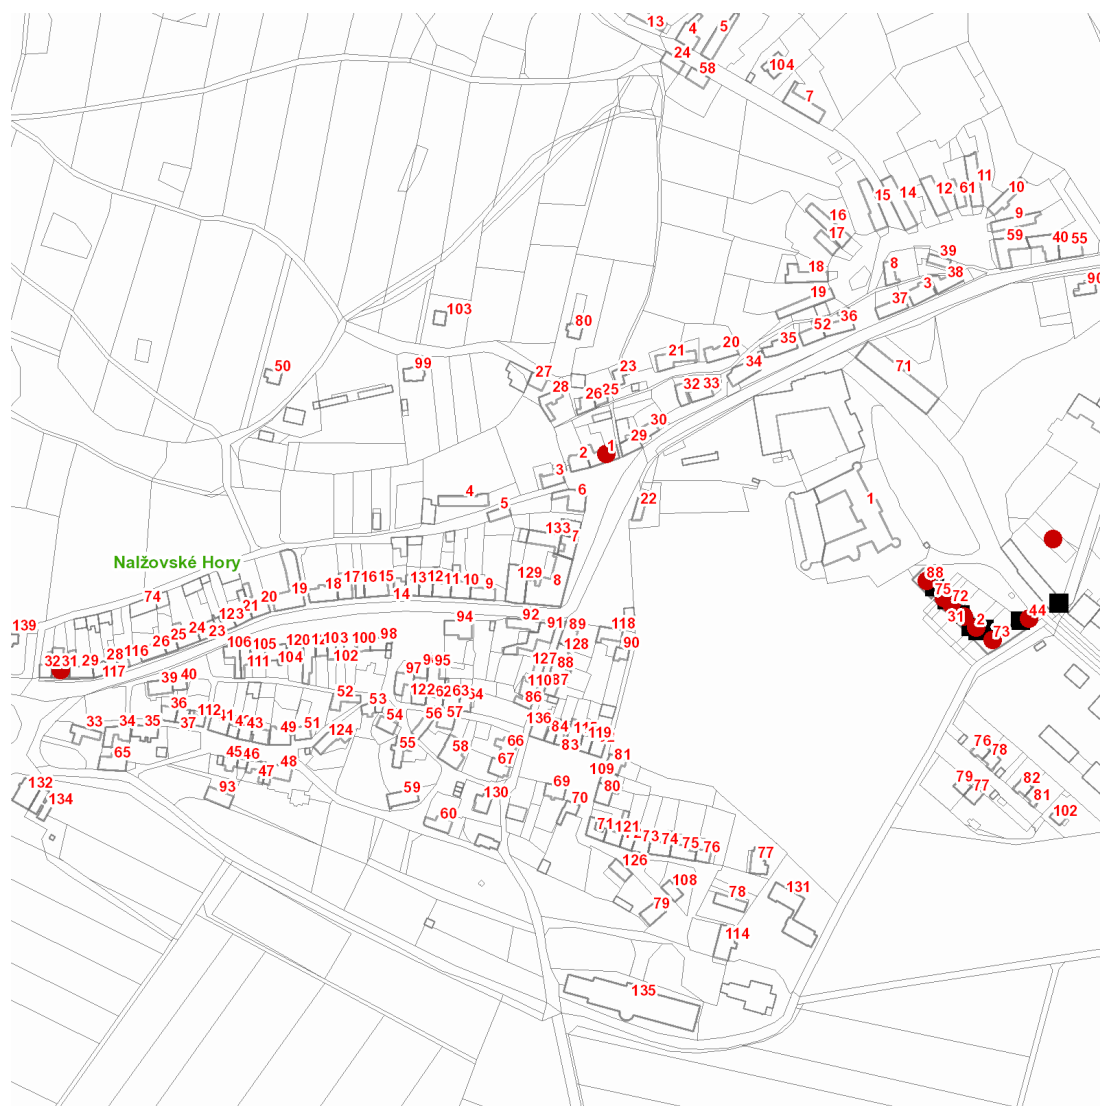

dne **19. 5. 2021** od **7:30** do **17:30** hodin

Plánovaná odstávka zahrnuje tyto lokality:**Nalžovské Hory** (okres Klatovy)část obce **Nalžovy**

č. p. 2, 31, 44, 72, 73, 75, 88

část obce **Stříbrné Hory**

dne 19. 5. 2021 od 7:30 do 17:30 hodin**Orientační mapový podklad odstávkou dotčených lokalit****VYSVĚTLIVKY**

- – adresy dotčené odstávkou elektřiny
- – místa připojení k elektrické síti dotčená odstávkou

INFORMACE ZASLÁNA

IDDS: hhubrtf (Město Nažovské Hory)