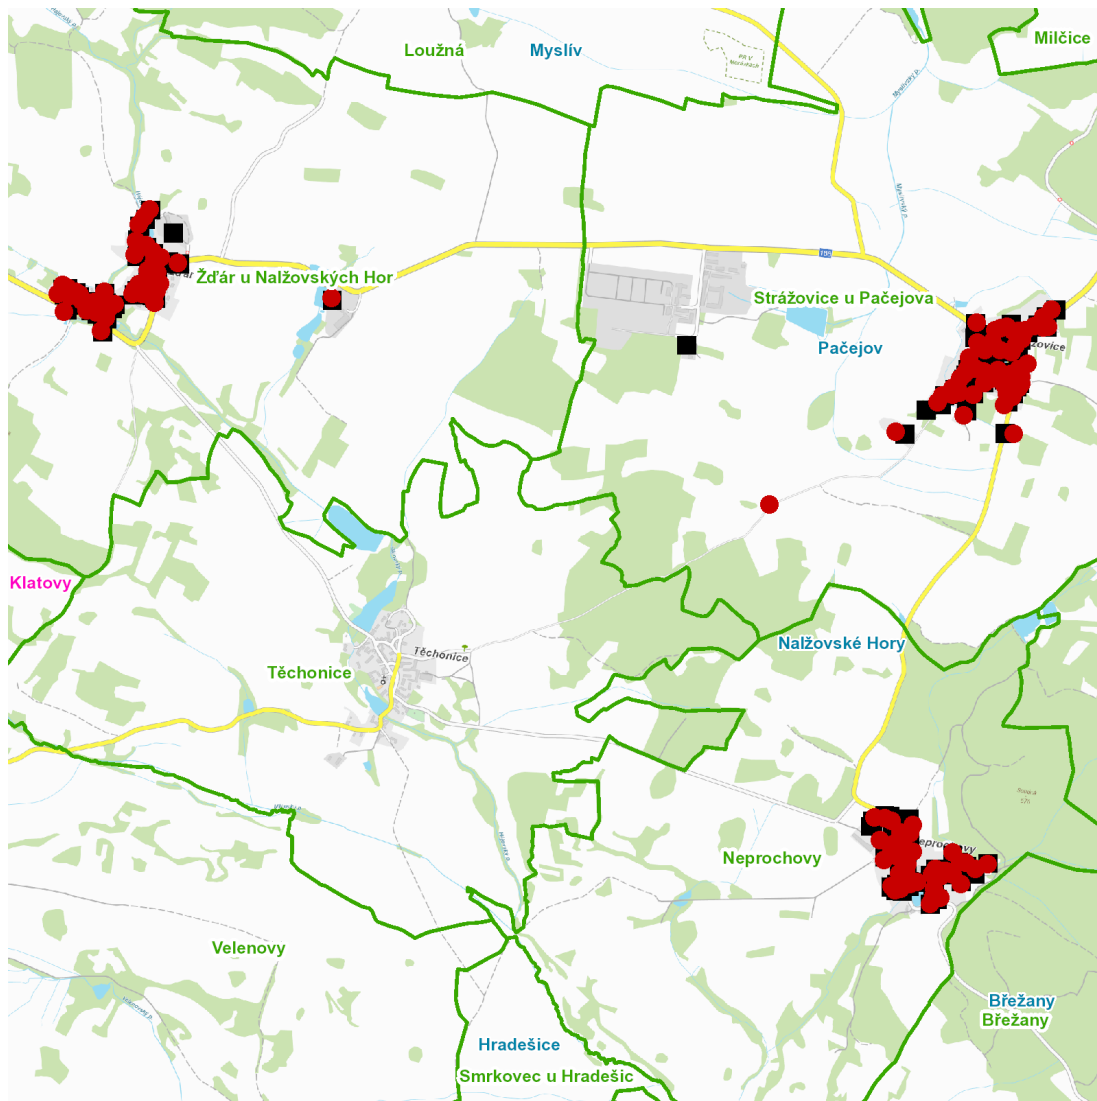

dne **9. 6. 2026** od **8:00** do **20:00** hodin

---

**Plánovaná odstávka zahrnuje tyto lokality:****Nalžovské Hory (okres Klatovy)**část obce **Neprochovy**

č. p. 1, 2, 4-16, 19-28, 31-38

č. ev. 1, 2, 4

č. ev. 40, 55, 56, 76, 87, 97

kat. území **Strážovice u Pačejova** (kód **717312**): parcelní č. 53, 56, 61/1, 1212/37, 2708

---

**UPOZORNĚNÍ**

**Dotčené zařízení distribuční soustavy je nutné i v době odstávky považovat za zařízení pod napětím**, a proto vás žádáme o dodržení všech zásad bezpečnosti a provedení opatření potřebných k zamezení případných škod na zdraví a majetku. | Provozovatelé výroben elektřiny jsou povinni zajistit přerušení dodávky elektřiny z výroby do vypnutého úseku distribuční soustavy.

**dne 9. 6. 2026 od 8:00 do 20:00 hodin****Orientační mapový podklad odstávkou dotčených lokalit****VYSVĚTLIVKY**

- – adresy dotčené odstávkou elektřiny
- – místa připojení k elektrické síti dotčená odstávkou

**INFORMACE ZASLÁNA**

IDDS: hhubrtf (Město Nažovské Hory)

IDDS: hbtb2xb (Obec Pačejev)