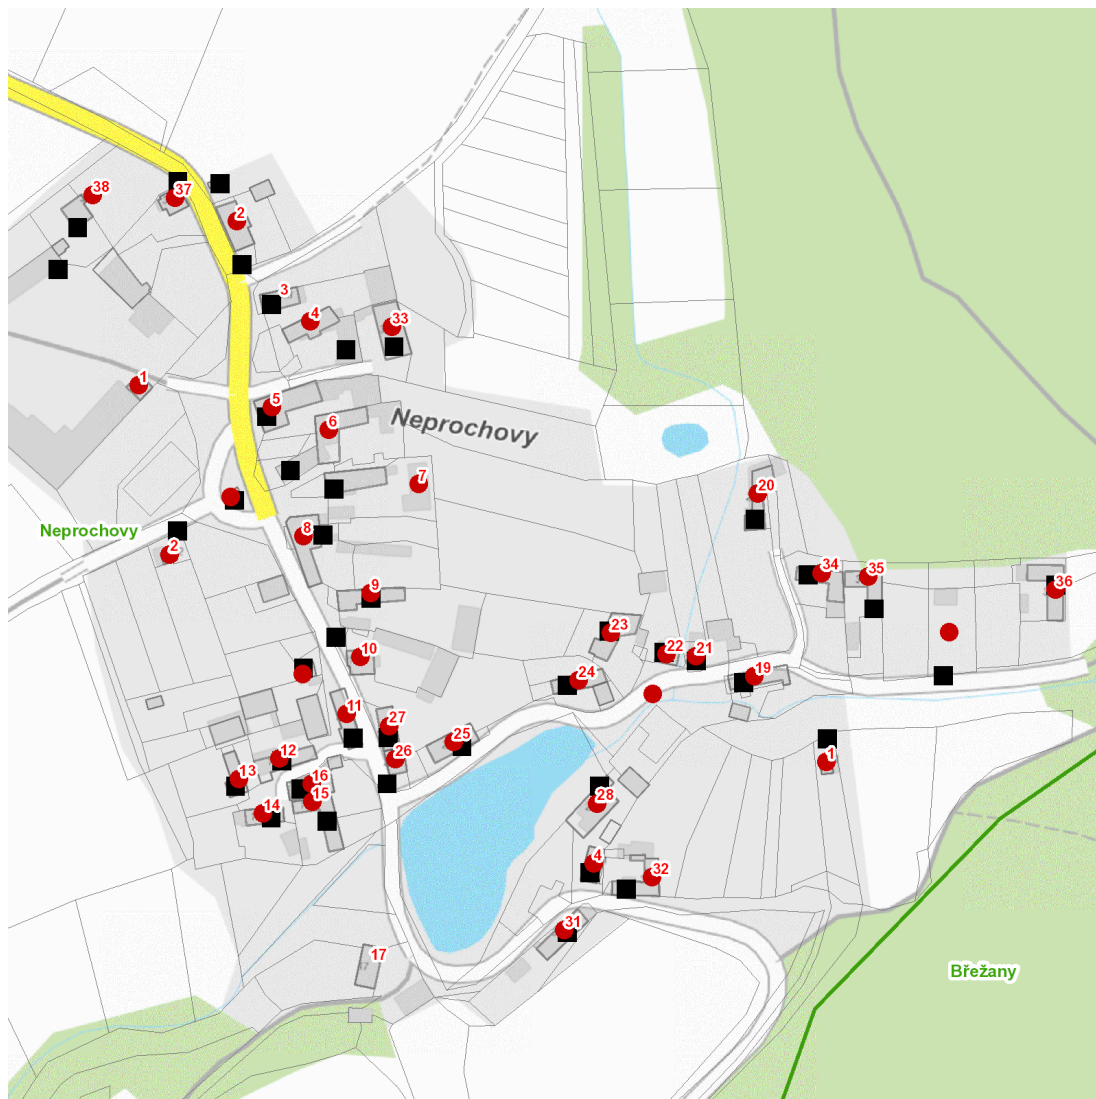

dne **20. 11. 2024** od **7:30** do **10:30** hodin

Plánovaná odstávka zahrnuje tyto lokality:

Nalžovské Hory (okres Klatovy)

část obce **Neprochovy**

č. p. 1, 2, 4-16, 19-28, 31-38

č. ev. 1, 2, 4

kat. území **Neprochovy** (kód **703524**): parcelní č. 32, 42, 63, 712/1

dne **20. 11. 2024** od **7:30** do **10:30** hodin**Orientační mapový podklad odstávkou dotčených lokalit****VYSVĚTLIVKY**

- – adresy dotčené odstávkou elektřiny
- – místa připojení k elektrické síti dotčená odstávkou

INFORMACE ZASLÁNA

IDDS: hhubtrf (Město Nalžovské Hory)