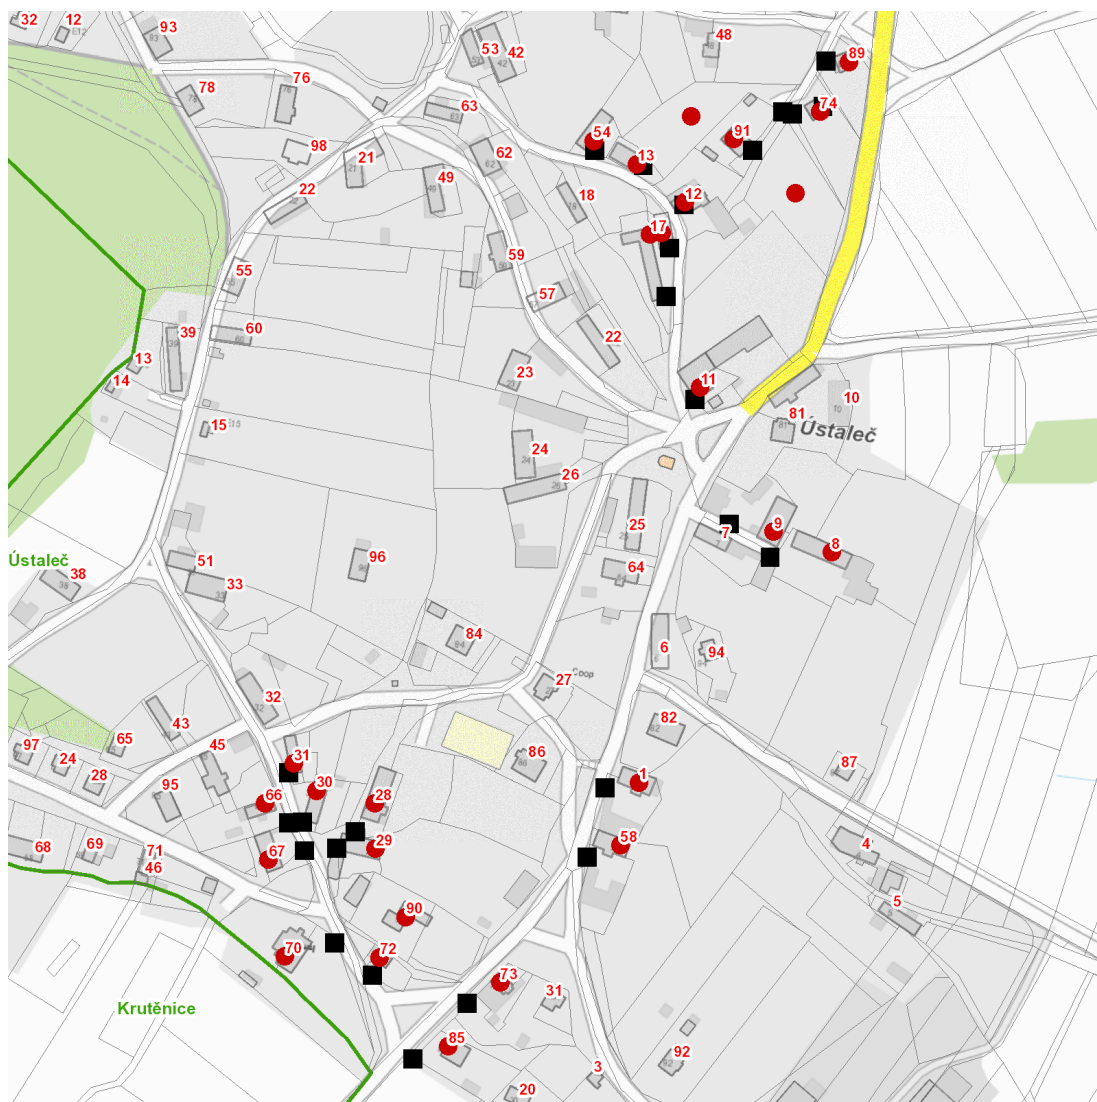

dne **16. 10. 2024** od **11:00** do **14:30** hodin

Plánovaná odstávka zahrnuje tyto lokality:**Nalžovské Hory** (okres Klatovy)část obce **Ústaleč**

č. p. 1, 8, 9, 11, 12, 13, 17, 28, 29, 30, 31, 54, 58, 66, 67, 70, 72, 73, 74, 85, 89, 90, 91

kat. území **Ústaleč** (kód **774812**): parcelní č. 12/1, 31/2, 40**UPOZORNĚNÍ**

Dotčené zařízení distribuční soustavy je nutné i v době odstávky považovat za zařízení pod napětím, a proto vás žádáme o dodržení všech zásad bezpečnosti a provedení opatření potřebných k zamezení případných škod na zdraví a majetku. | Provozovatelé výroben elektřiny jsou povinni zajistit přerušení dodávky elektřiny z výroby do vypnutého úseku distribuční soustavy.

dne 16. 10. 2024 od 11:00 do 14:30 hodin**Orientační mapový podklad odstávkou dotčených lokalit****VYSVĚTLIVKY**

- – adresy dotčené odstávkou elektřiny
- – místa připojení k elektrické síti dotčená odstávkou

INFORMACE ZASLÁNA

IDDS: hhubtrf (Město Nalžovské Hory)