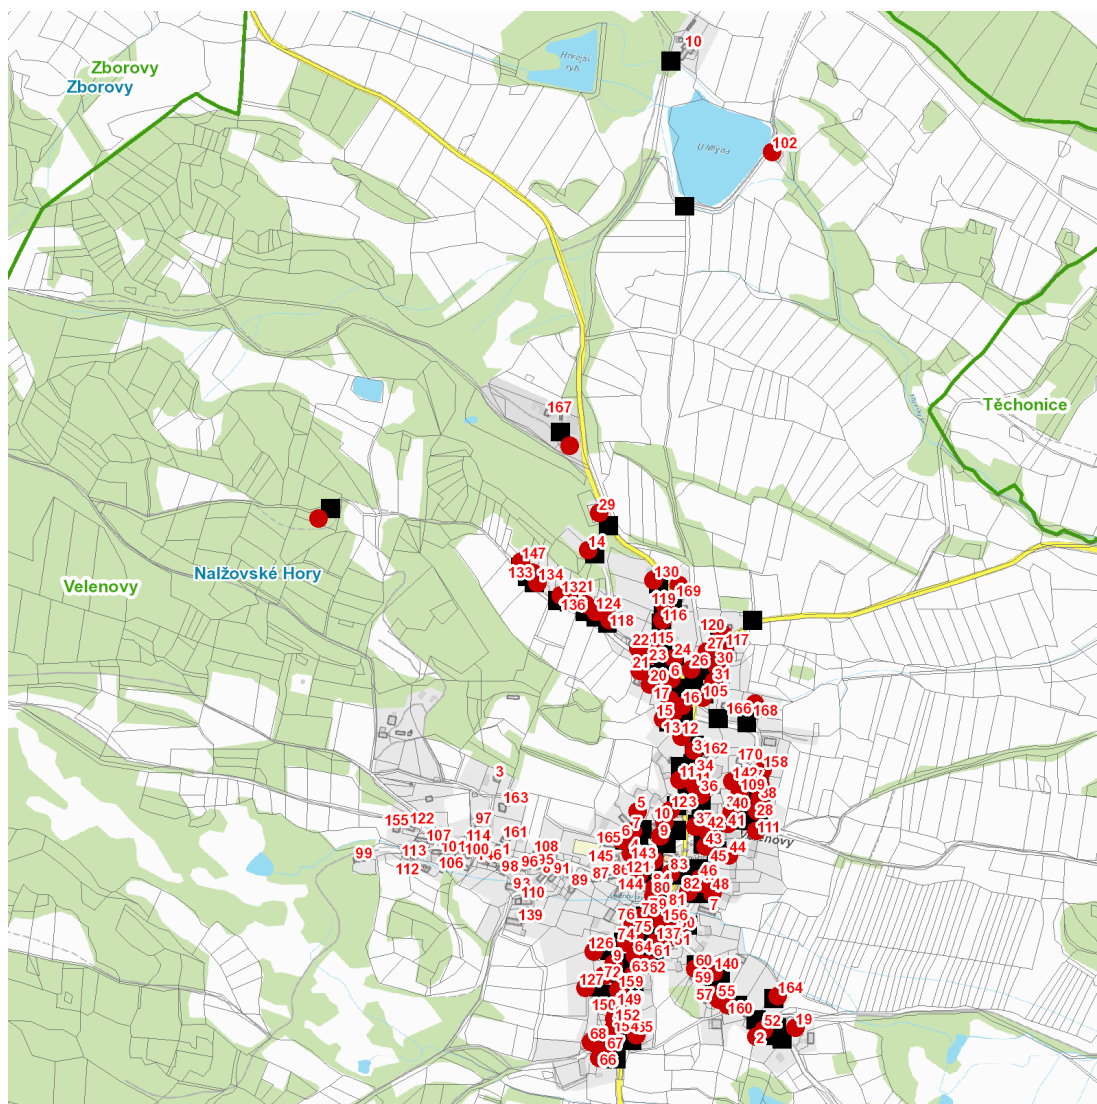

dne **10. 9. 2024** od **7:30** do **16:30** hodin

Plánovaná odstávka zahrnuje tyto lokality:

Nalžovské Hory (okres Klatovy)

část obce **Velenovy**

č. p. 2, 4, 6, 7, 9-17, 19-24, 26-31, 33, 34, 36, 37, 38, 40-44, 46, 47, 48, 50, 51, 52, 55, 57, 60, 62-68, 72, 74, 75, 76, 78-85, 102, 105, 109, 111, 115-120, 123, 124, 126, 127, 130-134, 136, 137, 140, 142, 147-154, 156-160, 164

č. ev. 5, 6, 9, 11

kat. území **Velenovy** (kód **777803**): **parcelní č.** ST.164, ST.9/2, 250/3, 837, 4172, 4289, 4496/6

UPOZORNĚNÍ

Dotčené zařízení distribuční soustavy je nutné i v době odstávky považovat za zařízení pod napětím, a proto vás žádáme o dodržení všech zásad bezpečnosti a provedení opatření potřebných k zamezení případných škod na zdraví a majetku. | Provozovatelé výroben elektřiny jsou povinni zajistit přerušení dodávky elektřiny z výroby do vypnutého úseku distribuční soustavy.

NEJDE VÁM ELEKTŘINA...

TIP: Registrujte se zdarma na www.cezdistribuce.cz/sluzba a informace o odstávkách elektřiny budete dostávat e-mailem nebo SMS. U poruch zasíláme SMS s předpokládanou dobou obnovení dodávek. | Aktuální stav dodávek elektřiny na konkrétní adrese zjistíte snadno, rychle a bez registrace na portále **Bez Štávy** (www.bezstavy.cz).

dne **10. 9. 2024** od **7:30** do **16:30** hodin

Orientační mapový podklad odstávkou dotčených lokalit

VYSVĚTLIVKY

- – adresy dotčené odstávkou elektřiny
- – místa připojení k elektrické síti dotčená odstávkou