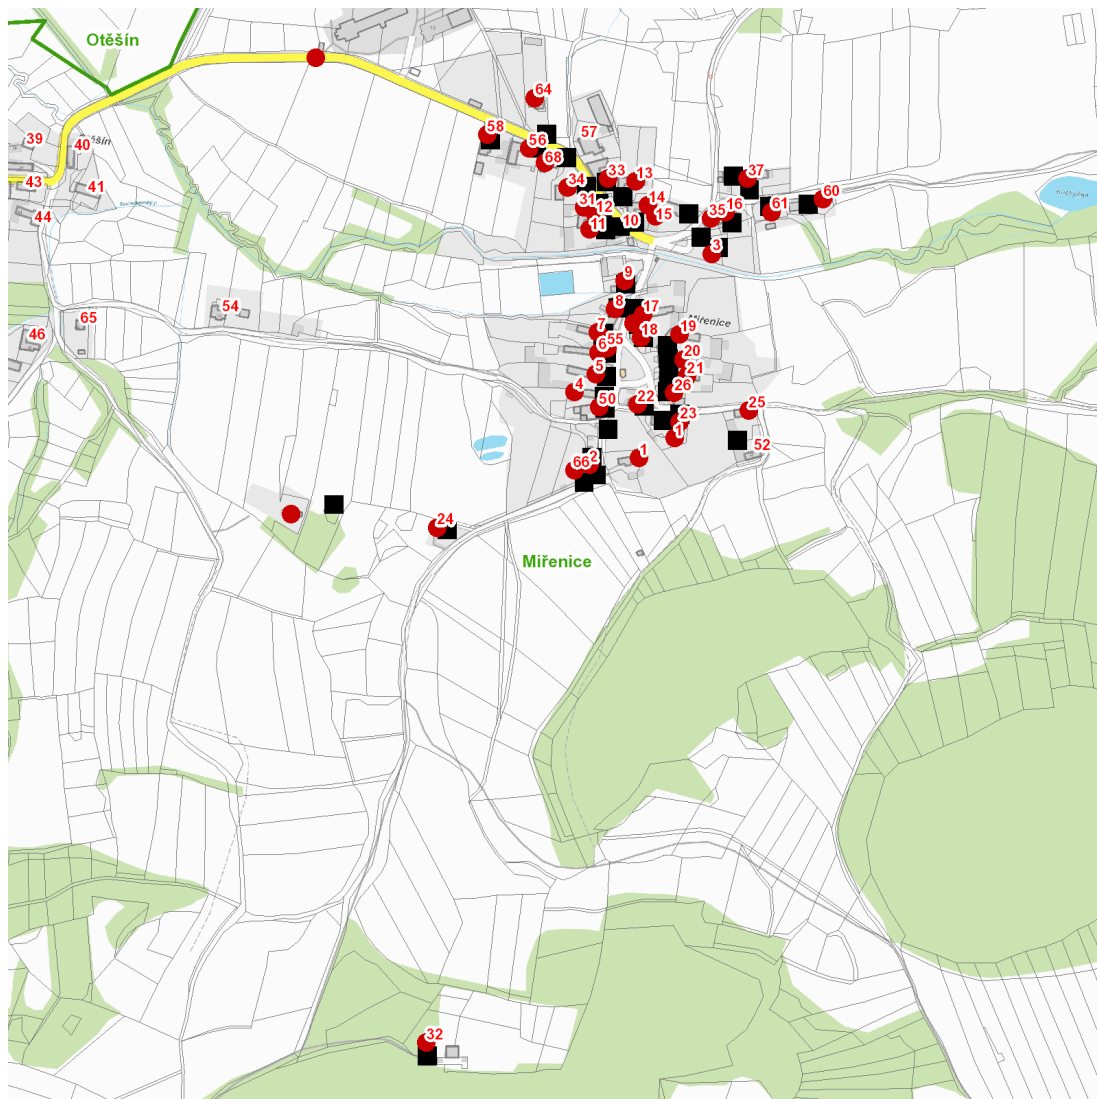

dne **5. 10. 2023** od **7:30** do **10:00** hodin

Plánovaná odstávka zahrnuje tyto lokality:**Nalžovské Hory** (okres Klatovy)část obce **Miřenice**

č. p. 1-9, 11-26, 31-35, 37, 50, 55, 56, 58, 60, 61, 64, 66, 68

č. ev. 1

kat. území **Miřenice** (kód **695823**): parcelní č. 62, 70, 1798

UPOZORNĚNÍ

Dotčené zařízení distribuční soustavy je nutné i v době odstávky považovat za zařízení pod napětím, a proto vás žádáme o dodržení všech zásad bezpečnosti a provedení opatření potřebných k zamezení případných škod na zdraví a majetku. | Provozovatelé výroben elektřiny jsou povinni zajistit přerušení dodávky elektřiny z výroby do vypnutého úseku distribuční soustavy.

dne 5. 10. 2023 od 7:30 do 10:00 hodin**Orientační mapový podklad odstávkou dotčených lokalit****VYSVĚTLIVKY**

- – adresy dotčené odstávkou elektřiny
- – místa připojení k elektrické síti dotčená odstávkou

INFORMACE ZASLÁNA

IDDS: hhubrtf (Město Nalžovské Hory)