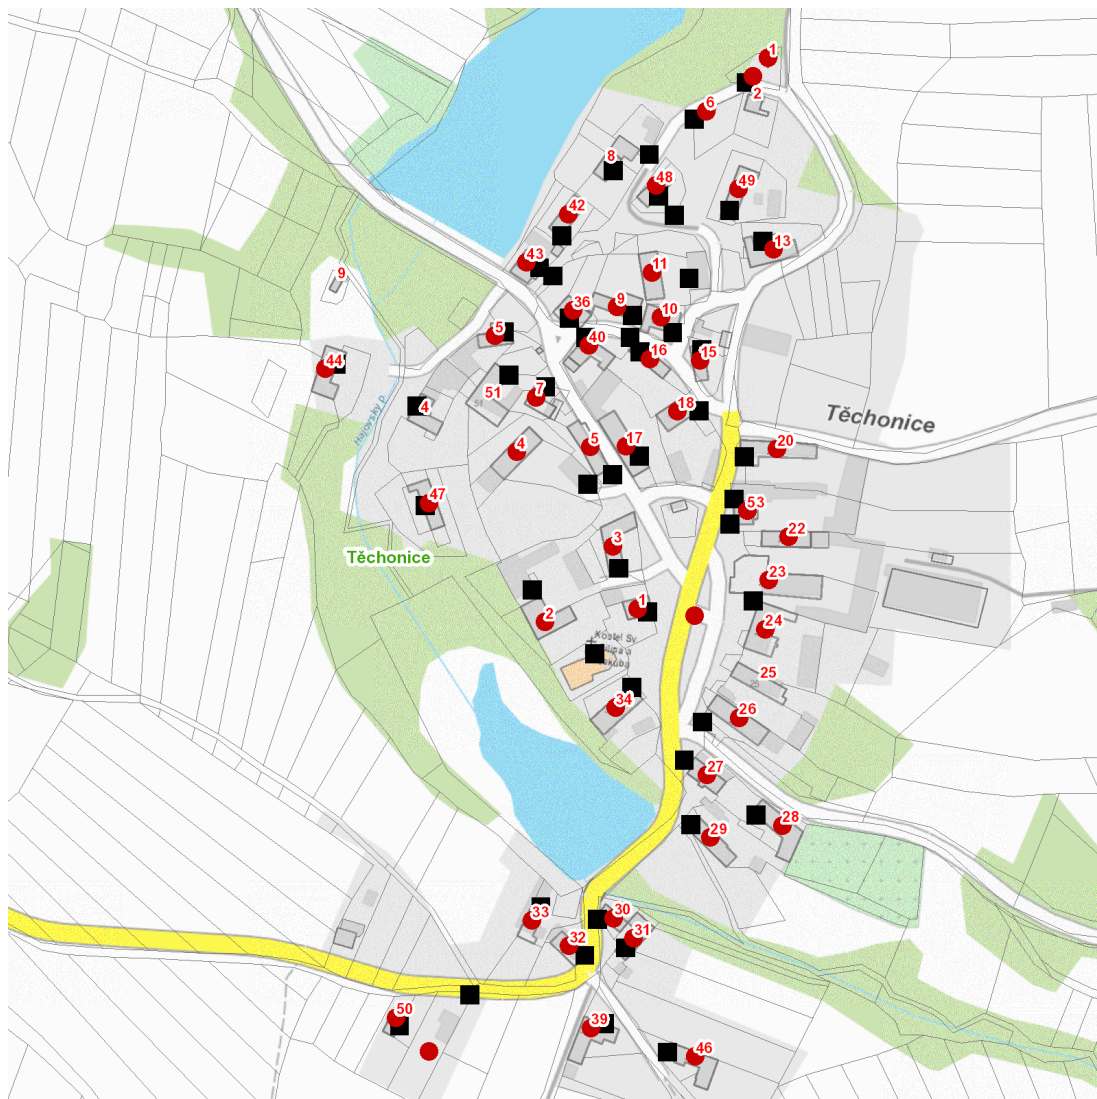

dne **13. 9. 2023** od **7:30** do **9:30** hodin

Plánovaná odstávka zahrnuje tyto lokality:**Nalžovské Hory** (okres Klatovy)část obce **Těchonice**

č. p. 1-5, 9, 10, 11, 13, 15, 16, 17, 18, 20, 22, 23, 24, 26-34, 36, 39, 40, 42, 43, 44, 46-50, 53

NEJDE VÁM ELEKTŘINA...

TIP: Registrujte se zdarma na www.cezdistribuce.cz/sluzba a informace o odstávkách elektřiny budete dostávat e-mailem nebo SMS. U poruch zasíláme SMS s předpokládanou dobou obnovení dodávek. | Aktuální stav dodávek elektřiny na konkrétní adrese zjistíte snadno, rychle a bez registrace na portále **Bez Šťávy** (www.bezstavy.cz).

dne 13. 9. 2023 od 7:30 do 9:30 hodin

Orientační mapový podklad odstávkou dotčených lokalit

VYSVĚTLIVKY

- – adresy dotčené odstávkou elektřiny
- – místa připojení k elektrické síti dotčená odstávkou

INFORMACE ZASLÁNA

IDDS: hhubtrf (Město Nalžovské Hory)