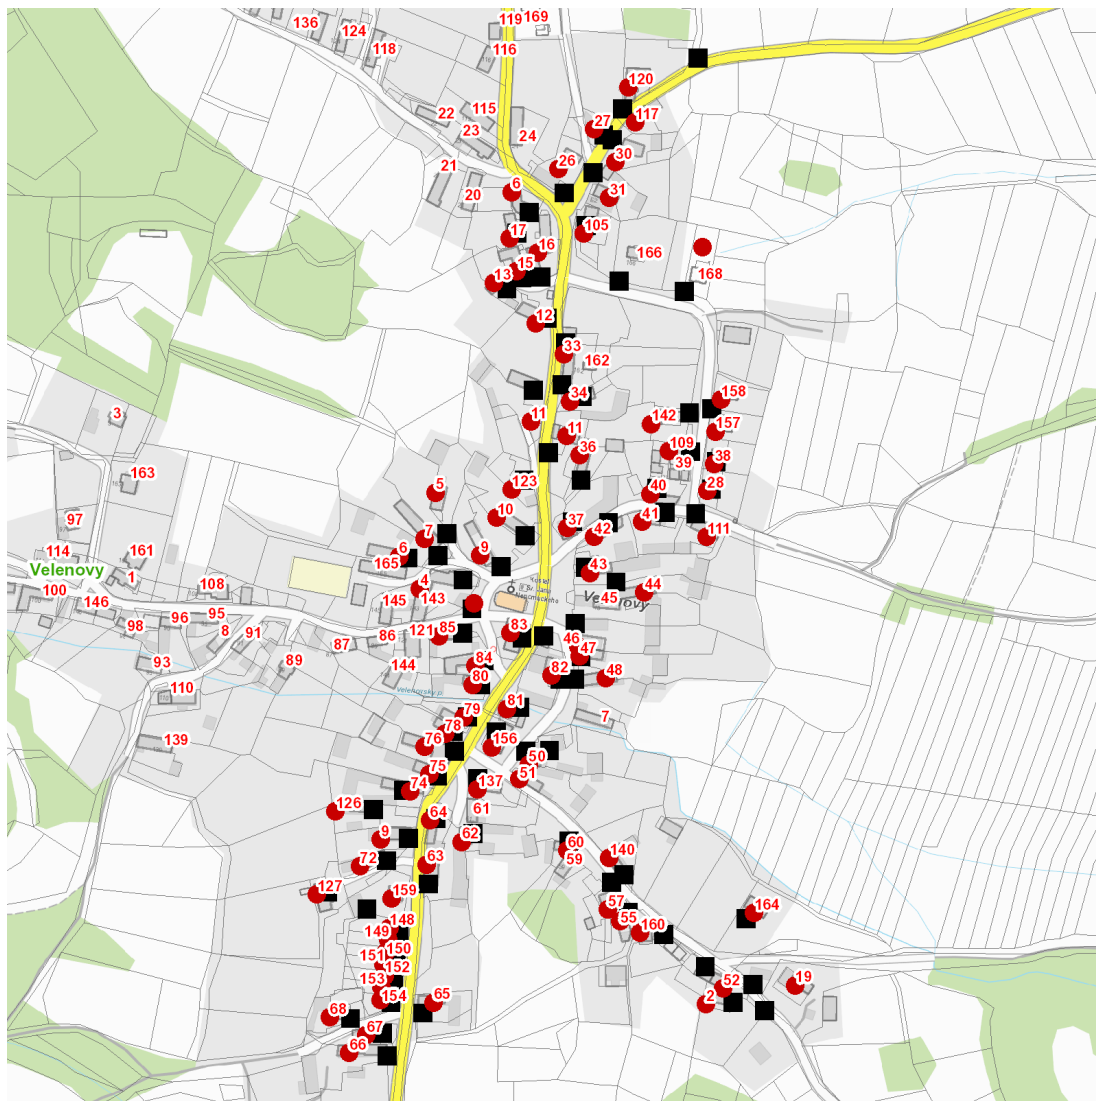

dne **7. 2. 2023** od **7:30** do **15:30** hodin

---

**Plánovaná odstávka zahrnuje tyto lokality:****Nalžovské Hory (okres Klatovy)**část obce **Velenovy**č. p. 2, 4, 6, 7, 9-13, 15, 16, 17, 19, 26, 27, 28, 30, 31, 33, 34, 36, 37, 38, 40-44, 46, 47, 48, 50, 51, 52, 55,  
57, 60, 62-68, 72, 74, 75, 76, 78-85, 105, 109, 111, 117, 120, 123, 126, 127, 137, 140, 142, 148-154,  
156-160, 164

č. ev. 5, 6, 9, 11

kat. území **Velenovy** (kód **777803**): **parcelní č.** ST.164, ST.9/2, 837, 4496/6

---

**UPOZORNĚNÍ**

**Dotčené zařízení distribuční soustavy je nutné i v době odstávky považovat za zařízení pod napětím**, a proto vás žádáme o dodržení všech zásad bezpečnosti a provedení opatření potřebných k zamezení případných škod na zdraví a majetku. | Provozovatelé výroben elektřiny jsou povinni zajistit přerušení dodávky elektřiny z výroby do vypnutého úseku distribuční soustavy.

**dne 7. 2. 2023 od 7:30 do 15:30 hodin****Orientační mapový podklad odstávkou dotčených lokalit****VYSVĚTLIVKY**

- – adresy dotčené odstávkou elektřiny
- – místa připojení k elektrické síti dotčená odstávkou

**INFORMACE ZASLÁNA**

IDDS: hhubrtf (Město Nalžovské Hory)