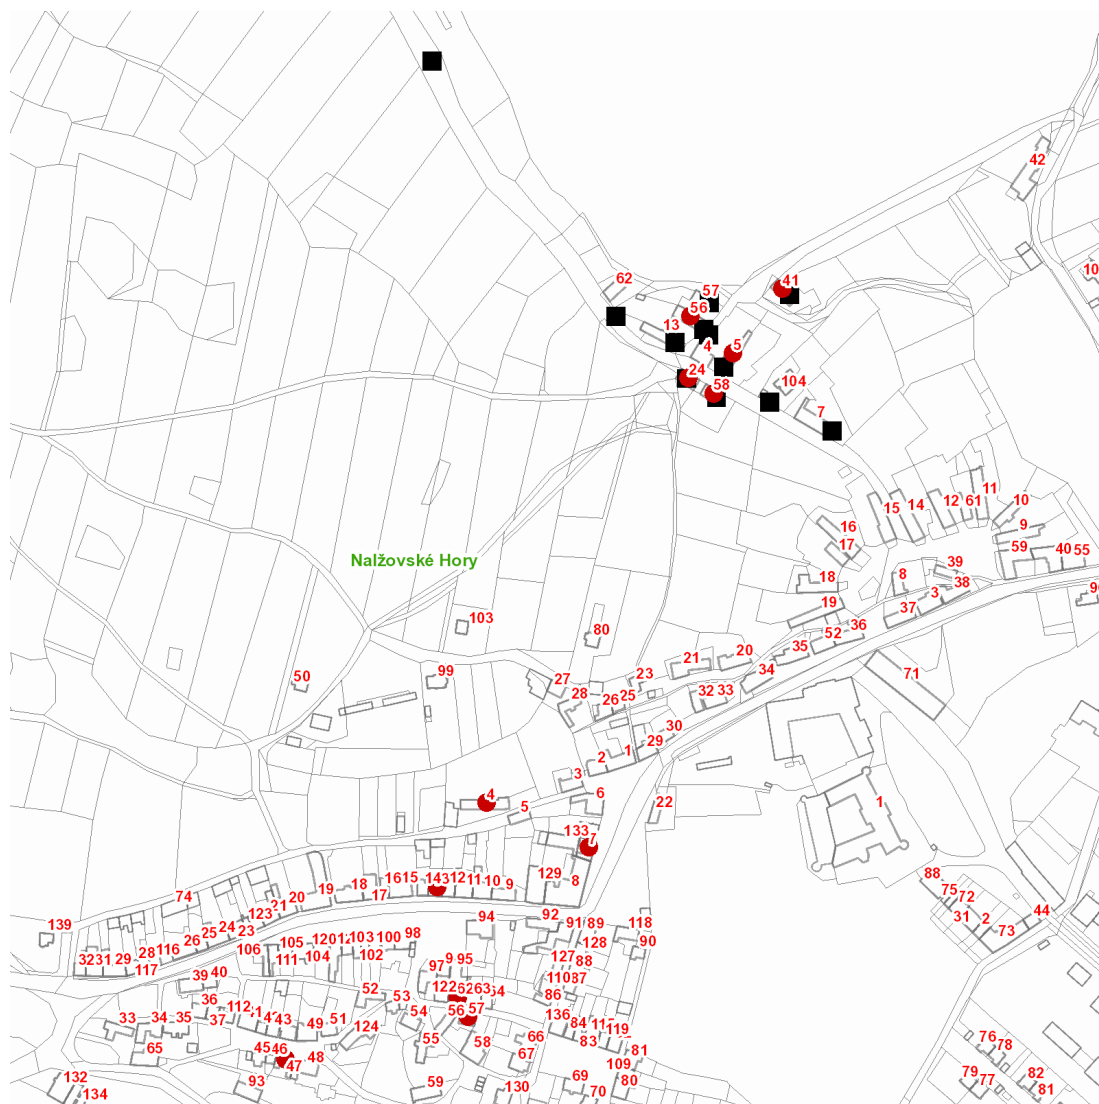

dne **13. 5. 2022** od **9:30** do **14:00** hodin

Plánovaná odstávka zahrnuje tyto lokality:**Nalžovské Hory** (okres Klatovy)část obce **Nalžovy**

č. p. 5, 24, 41, 56, 58

část obce **Stříbrné Hory**

č. p. 4, 7, 13, 47, 57, 62

dne 13. 5. 2022 od 9:30 do 14:00 hodin

Orientační mapový podklad odstávkou dotčených lokalit

VYSVĚTLIVKY

- – adresy dotčené odstávkou elektřiny
- – místa připojení k elektrické síti dotčená odstávkou

INFORMACE ZASLÁNA

IDDS: hhubrtf (Město Nažovské Hory)