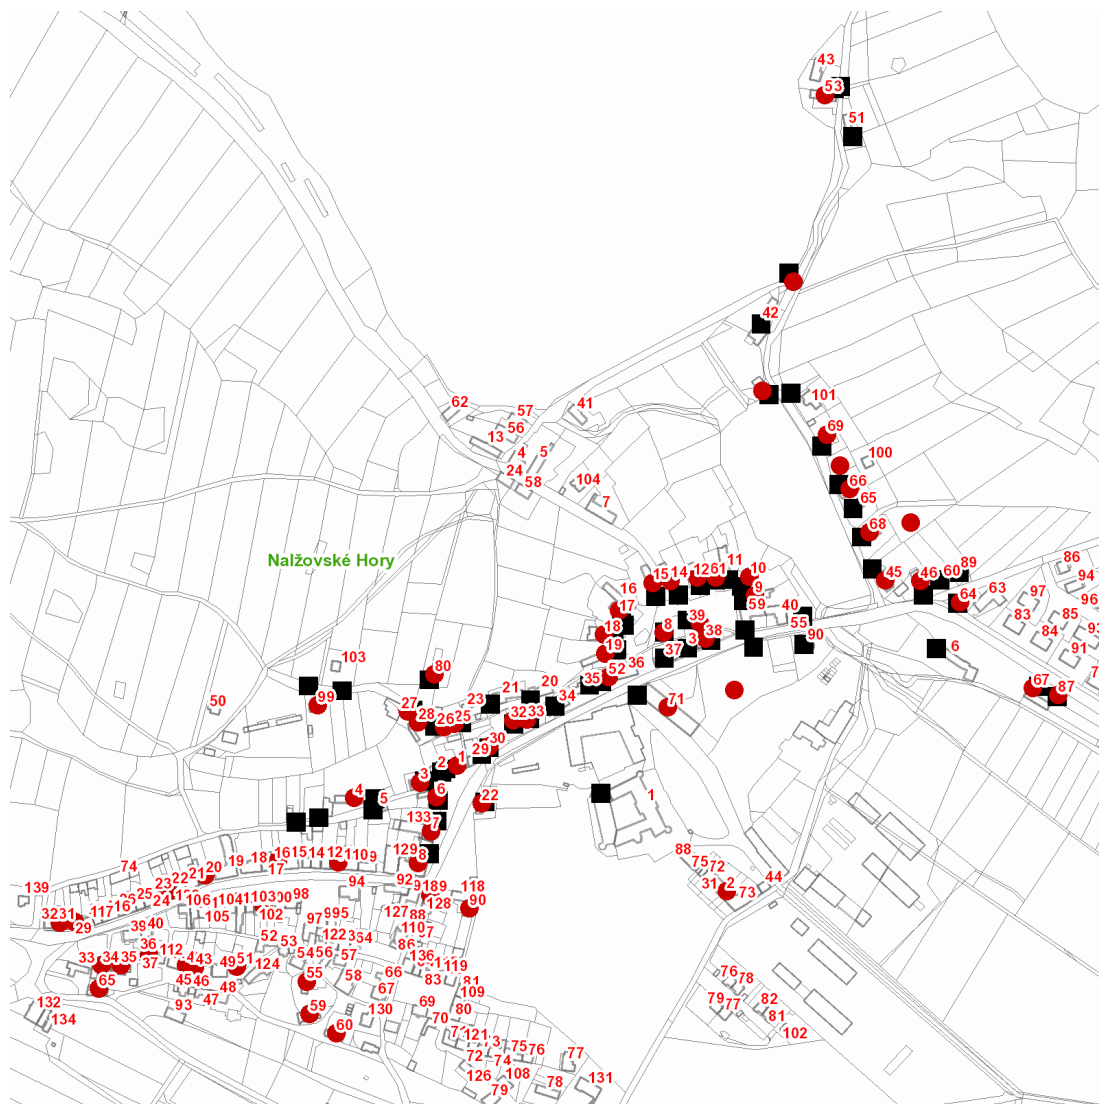

### Orientační mapový podklad odstávkou dotčených lokalit

#### VYSVĚTLIVKY

- – adresy dotčené odstávkou elektřiny
- – místa připojení k elektrické síti dotčená odstávkou