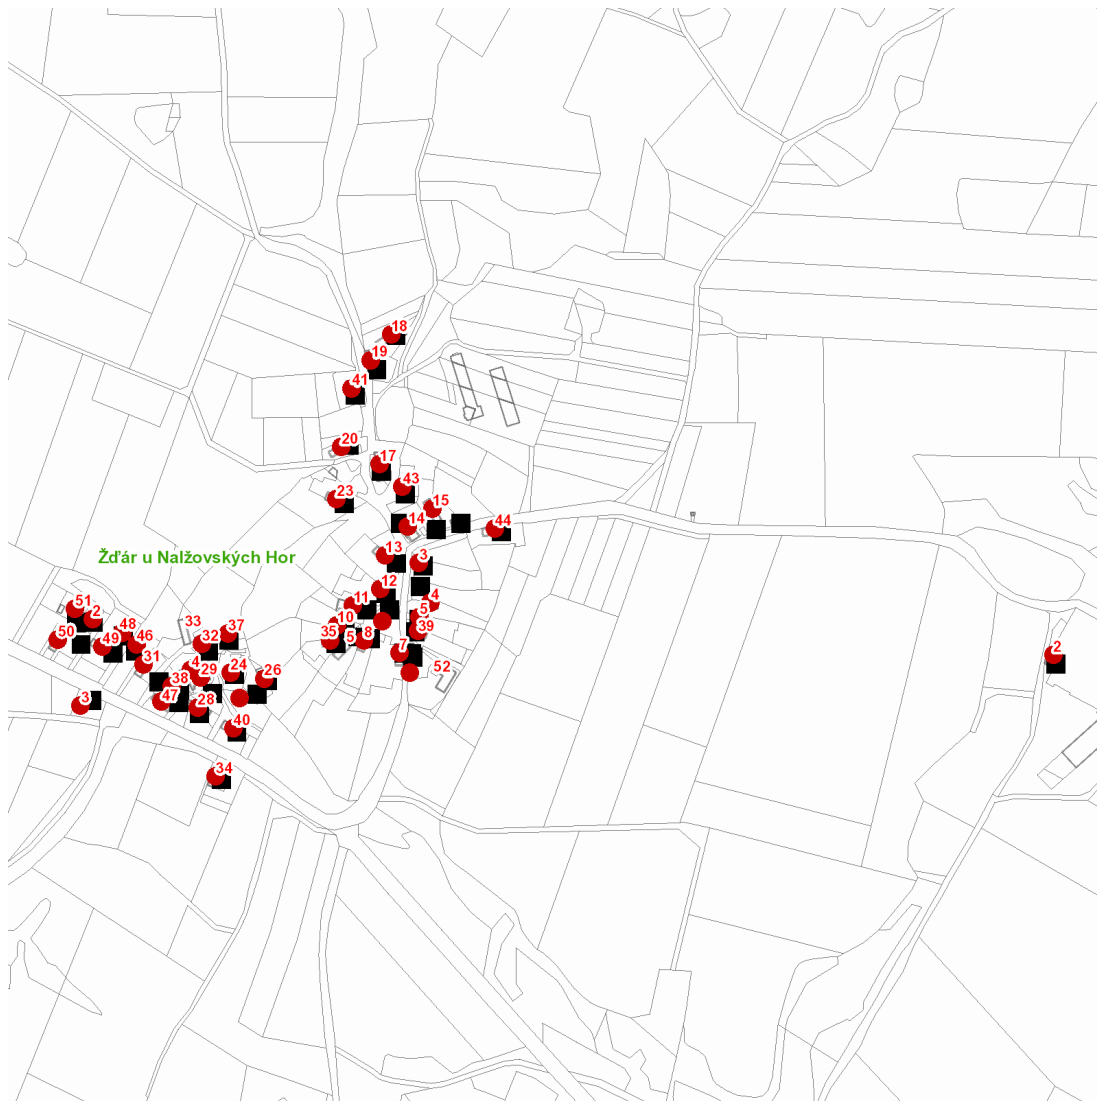

dne **20. 4. 2022** od **7:30** do **19:30** hodin

---

**Plánovaná odstávka zahrnuje tyto lokality:****Nalžovské Hory** (okres Klatovy)část obce **Žďár**

č. p. 2, 3, 4, 5, 7, 8, 10-15, 17, 18, 19, 20, 23, 24, 26, 28, 29, 31, 32, 34, 35, 37-41, 43, 44, 46-51

**dne 20. 4. 2022 od 7:30 do 19:30 hodin****Orientační mapový podklad odstávkou dotčených lokalit****VYSVĚTLIVKY**

- – adresy dotčené odstávkou elektřiny
- – místa připojení k elektrické síti dotčená odstávkou

**INFORMACE ZASLÁNA**

IDDS: hhubrtf (Město Nalžovské Hory)