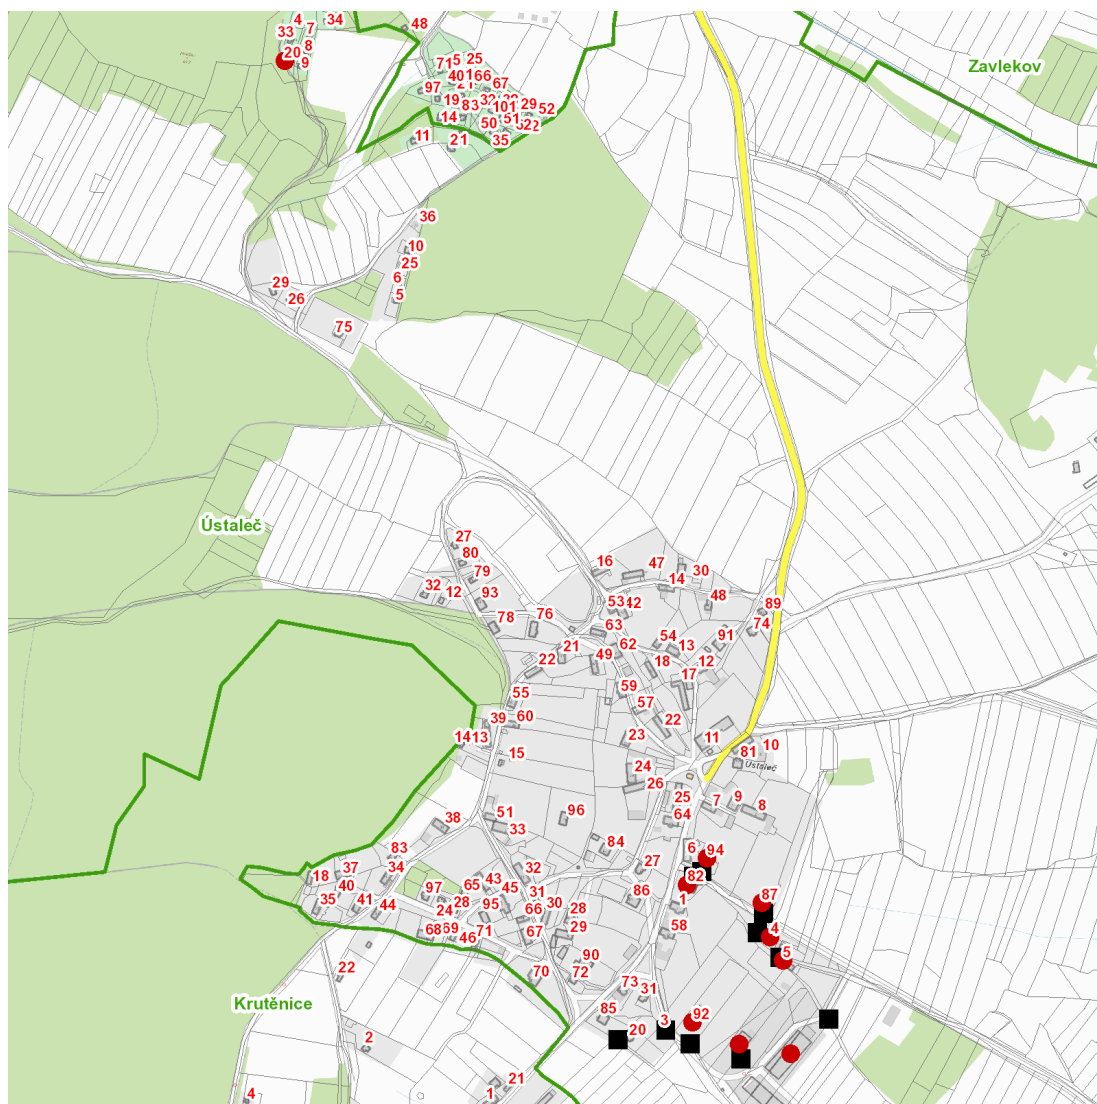

dne **21. 11. 2022** od **7:30** do **15:00** hodin

---

**Plánovaná odstávka zahrnuje tyto lokality:****Nalžovské Hory** (okres Klatovy)část obce **Ústaleč**

č. p. 3, 4, 5, 82, 87, 92, 94

č. ev. 20

kat. území **Ústaleč** (kód **774812**): parcelní č. 90/1, 140

**dne 21. 11. 2022 od 7:30 do 15:00 hodin****Orientační mapový podklad odstávkou dotčených lokalit****VYSVĚTLIVKY**

- – adresy dotčené odstávkou elektřiny
- – místa připojení k elektrické síti dotčená odstávkou

**INFORMACE ZASLÁNA**

IDDS: hhubtrf (Město Nalžovské Hory)