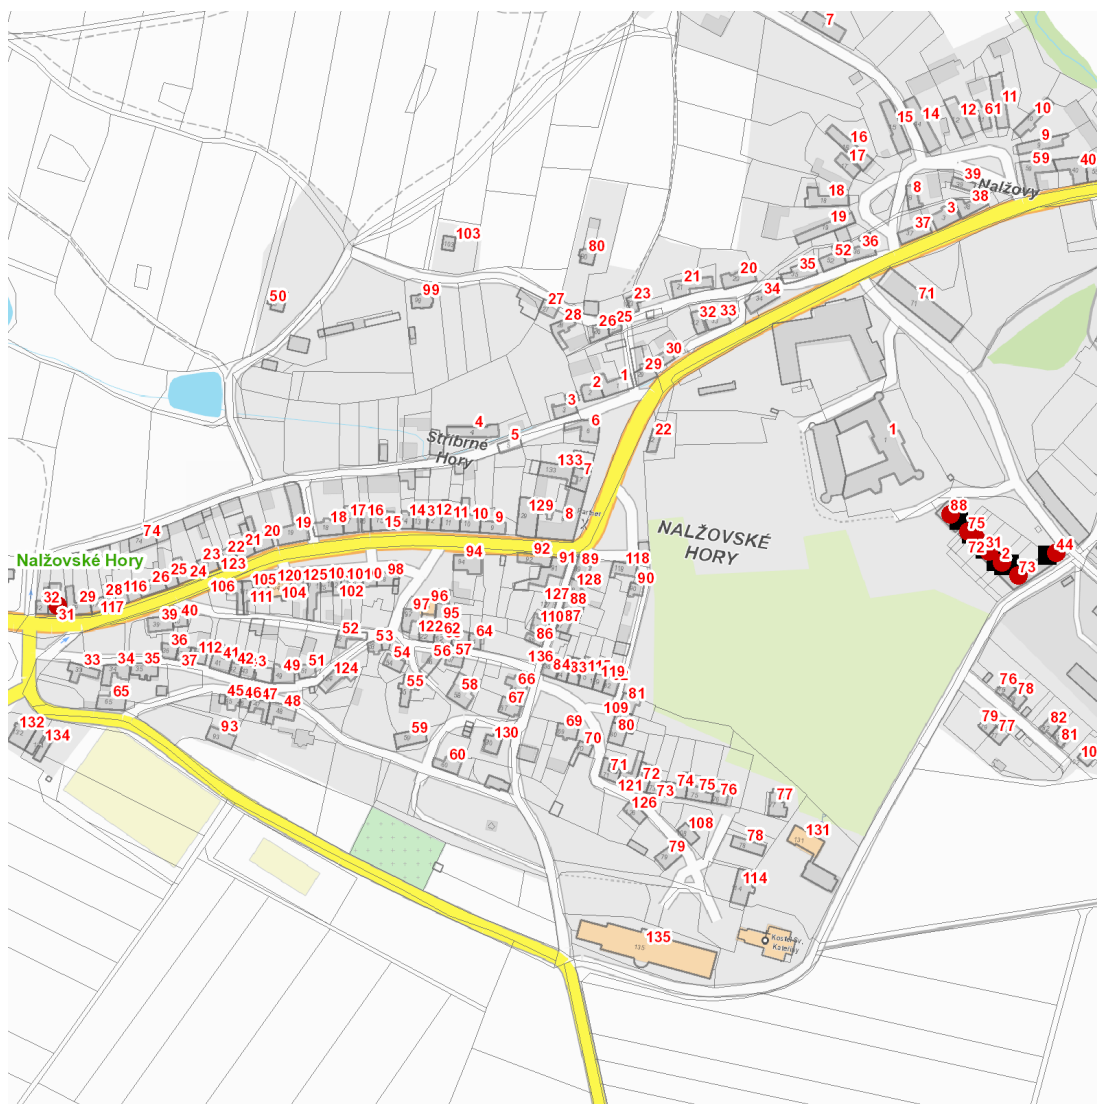

dne **16. 11. 2022** od **7:30** do **15:00** hodin

Plánovaná odstávka zahrnuje tyto lokality:**Nalžovské Hory** (okres Klatovy)část obce **Nalžovy**

č. p. 2, 31, 44, 72, 73, 75, 88

část obce **Stříbrné Hory**

dne 16. 11. 2022 od 7:30 do 15:00 hodin**Orientační mapový podklad odstávkou dotčených lokalit****VYSVĚTLIVKY**

- – adresy dotčené odstávkou elektřiny
- – místa připojení k elektrické síti dotčená odstávkou

INFORMACE ZASLÁNA

IDDS: hhubrtf (Město Nalžovské Hory)