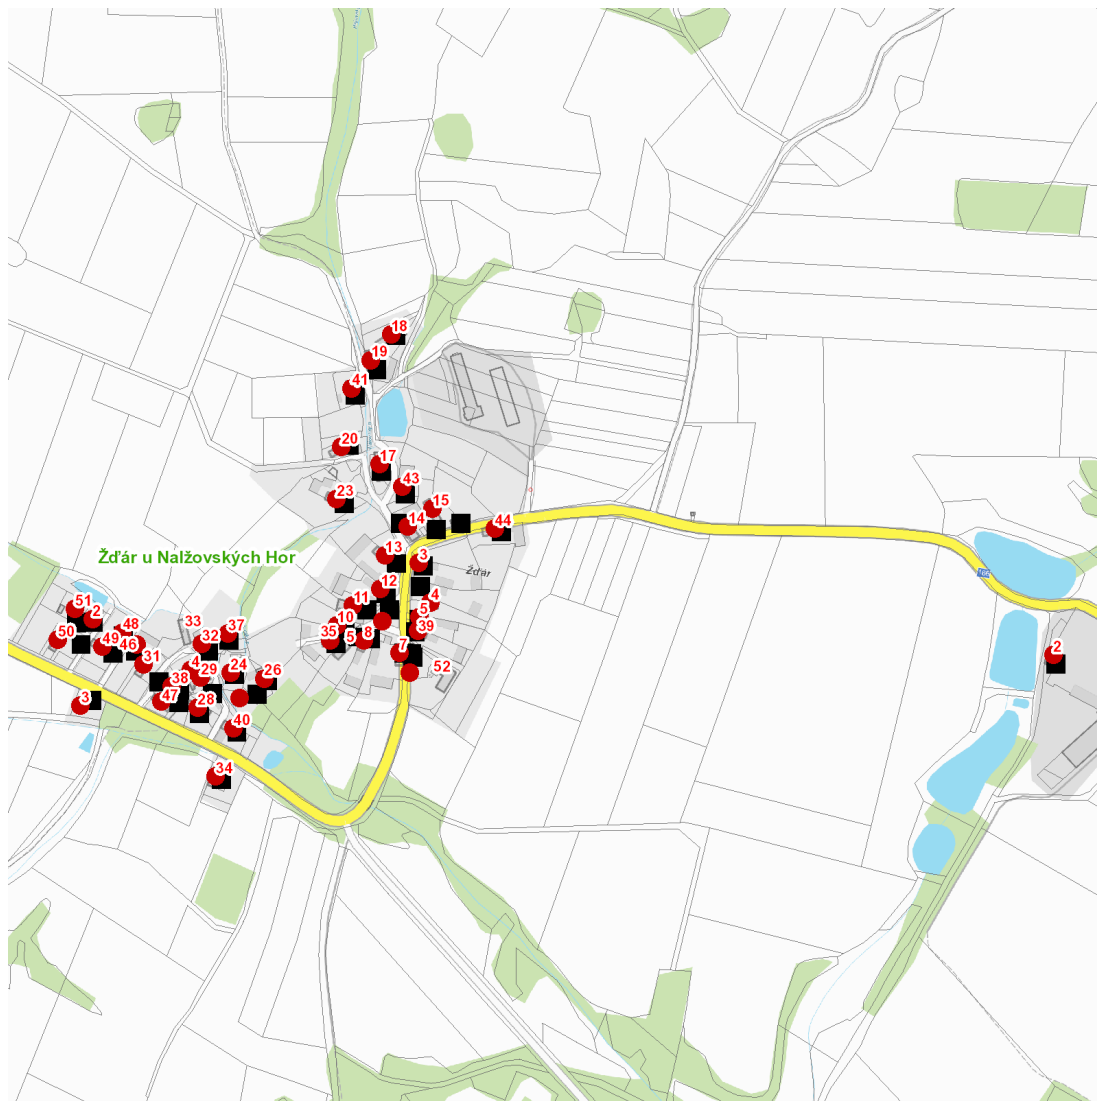

dne **4. 10. 2022** od **7:30** do **18:30** hodin

---

**Plánovaná odstávka zahrnuje tyto lokality:****Nalžovské Hory** (okres Klatovy)část obce **Žďár**

č. p. 2, 3, 4, 5, 7, 8, 10-15, 17, 18, 19, 20, 23, 24, 26, 28, 29, 31, 32, 34, 35, 37-41, 43, 44, 46-51

č. ev. 2, 3, 4

kat. území **Žďár u Nalžovských Hor** (kód **765465**): parcelní č. ST.52, 64, 1657/1

---

**UPOZORNĚNÍ**

**Dotčené zařízení distribuční soustavy je nutné i v době odstávky považovat za zařízení pod napětím**, a proto vás žádáme o dodržení všech zásad bezpečnosti a provedení opatření potřebných k zamezení případných škod na zdraví a majetku. | Provozovatelé výroben elektřiny jsou povinni zajistit přerušení dodávky elektřiny z výroby do vypnutého úseku distribuční soustavy.

**dne 4. 10. 2022 od 7:30 do 18:30 hodin****Orientační mapový podklad odstávkou dotčených lokalit****VYSVĚTLIVKY**

- – adresy dotčené odstávkou elektřiny
- – místa připojení k elektrické síti dotčená odstávkou

**INFORMACE ZASLÁNA**

IDDS: hhubrtf (Město Nalžovské Hory)