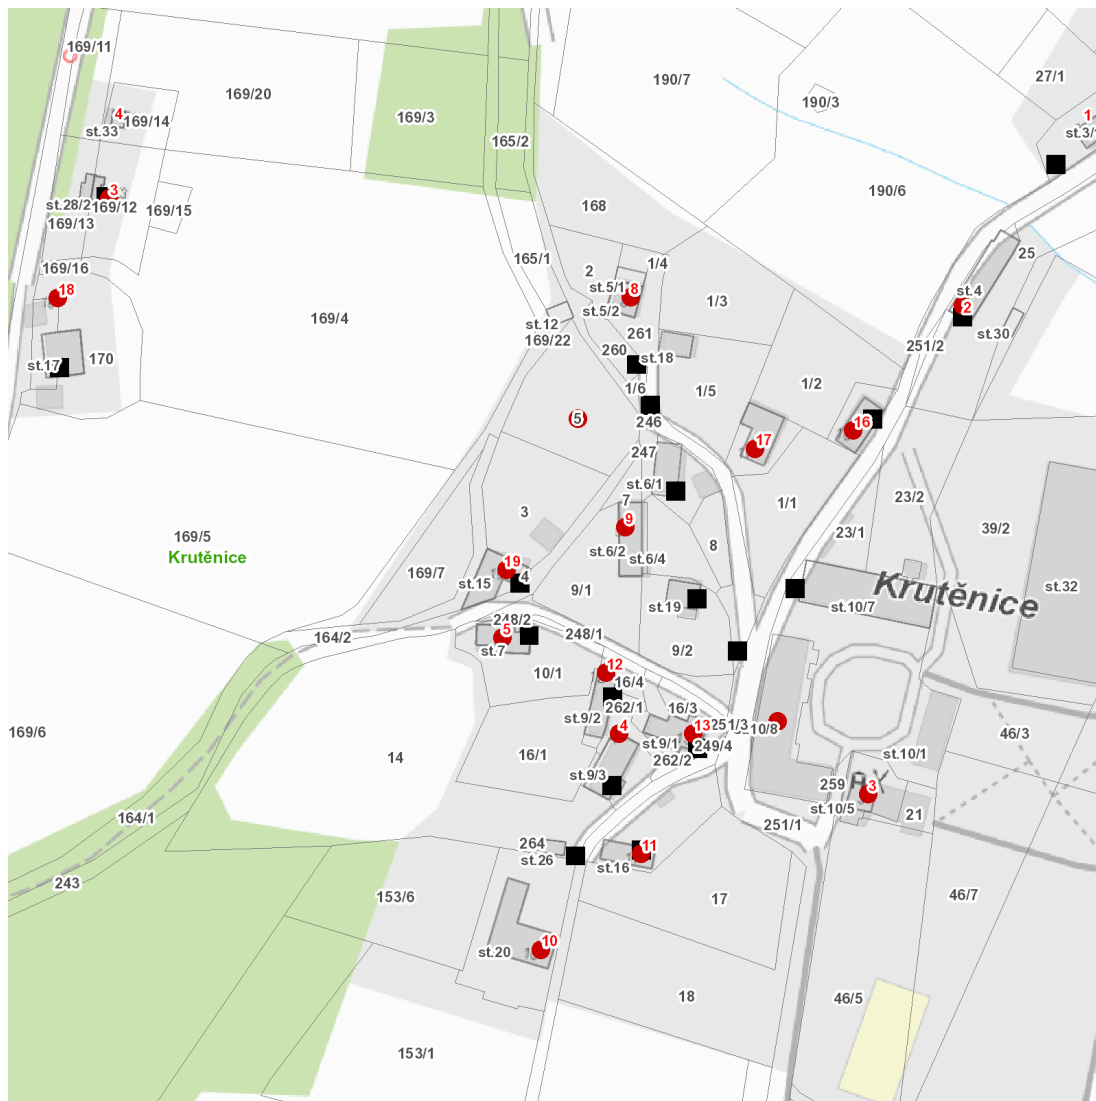

dne **12. 9. 2022** od **7:30** do **9:30** hodin

Plánovaná odstávka zahrnuje tyto lokality:**Nalžovské Hory (okres Klatovy)**část obce **Krutěnice**

č. p. 2, 3, 4, 5, 8-13, 16, 17, 18, 19

č. ev. 3

kat. území **Krutěnice** (kód **774804**): parcelní č. 5, 10/8

UPOZORNĚNÍ

Dotčené zařízení distribuční soustavy je nutné i v době odstávky považovat za zařízení pod napětím, a proto vás žádáme o dodržení všech zásad bezpečnosti a provedení opatření potřebných k zamezení případných škod na zdraví a majetku. | Provozovatelé výroben elektřiny jsou povinni zajistit přerušení dodávky elektřiny z výroby do vypnutého úseku distribuční soustavy.

dne **12. 9. 2022** od **7:30** do **9:30** hodin

Orientační mapový podklad odstávkou dotčených lokalit

VYSVĚTLIVKY

- – adresy dotčené odstávkou elektřiny
- – místa připojení k elektrické síti dotčená odstávkou

INFORMACE ZASLÁNA

IDDS: hhubtrf (Město Nalžovské Hory)