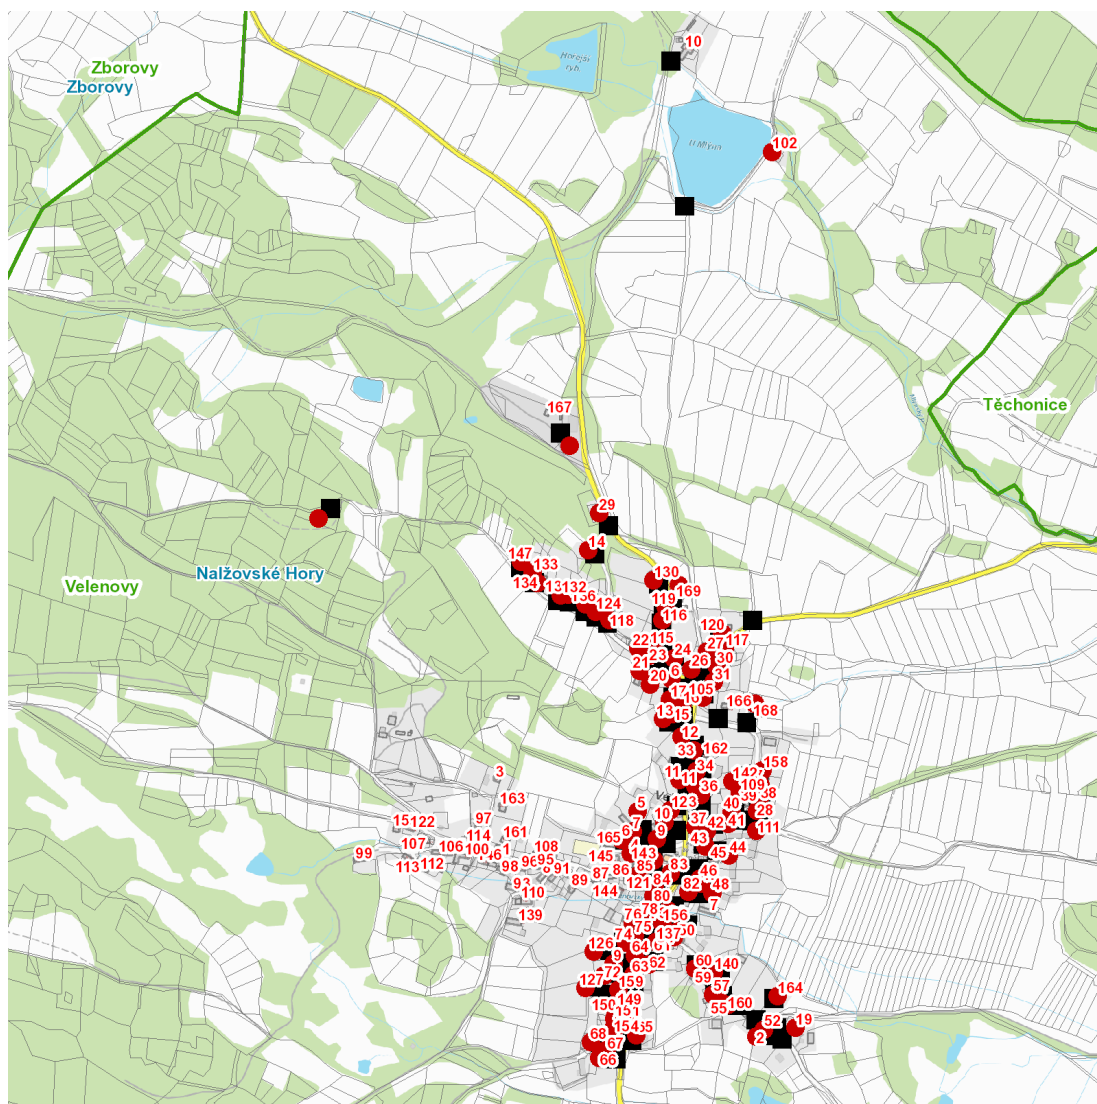

dne **25. 8. 2022** od **7:30** do **18:30** hodin

Plánovaná odstávka zahrnuje tyto lokality:**Nalžovské Hory (okres Klatovy)**část obce **Velenovy**

č. p. 2, 4, 6, 7, 9-17, 19-24, 26-31, 33, 34, 36, 37, 38, 40-44, 46, 47, 48, 50, 51, 52, 55, 57, 60, 62-68, 72, 74, 75, 76, 78-85, 102, 105, 109, 111, 115-120, 123, 124, 126, 127, 130-134, 136, 137, 140, 142, 147-154, 156-160, 164

č. ev. 5, 6, 9, 11

kat. území **Velenovy** (kód **777803**): **parcelní č.** ST.164, ST.9/2, 250/3, 837, 4172, 4289, 4496/6

UPOZORNĚNÍ

Dotčené zařízení distribuční soustavy je nutné i v době odstávky považovat za zařízení pod napětím, a proto vás žádáme o dodržení všech zásad bezpečnosti a provedení opatření potřebných k zamezení případných škod na zdraví a majetku. | Provozovatelé výroben elektřiny jsou povinni zajistit přerušení dodávky elektřiny z výroby do vypnutého úseku distribuční soustavy.

NEJDE VÁM ELEKTŘINA...

TIP: Registrujte se zdarma na www.cezdistribuce.cz/sluzba a informace o odstávkách elektřiny budete dostávat e-mailem nebo SMS. U poruch zasíláme SMS s předpokládanou dobou obnovení dodávek. | Aktuální stav dodávek elektřiny na konkrétní adrese zjistíte snadno, rychle a bez registrace na portále **Bez Štávy** (www.bezstavy.cz).

dne 25. 8. 2022 od 7:30 do 18:30 hodin

Orientační mapový podklad odstávkou dotčených lokalit

VYSVĚTLIVKY

- – adresy dotčené odstávkou elektřiny
- – místa připojení k elektrické síti dotčená odstávkou

INFORMACE ZASLÁNA