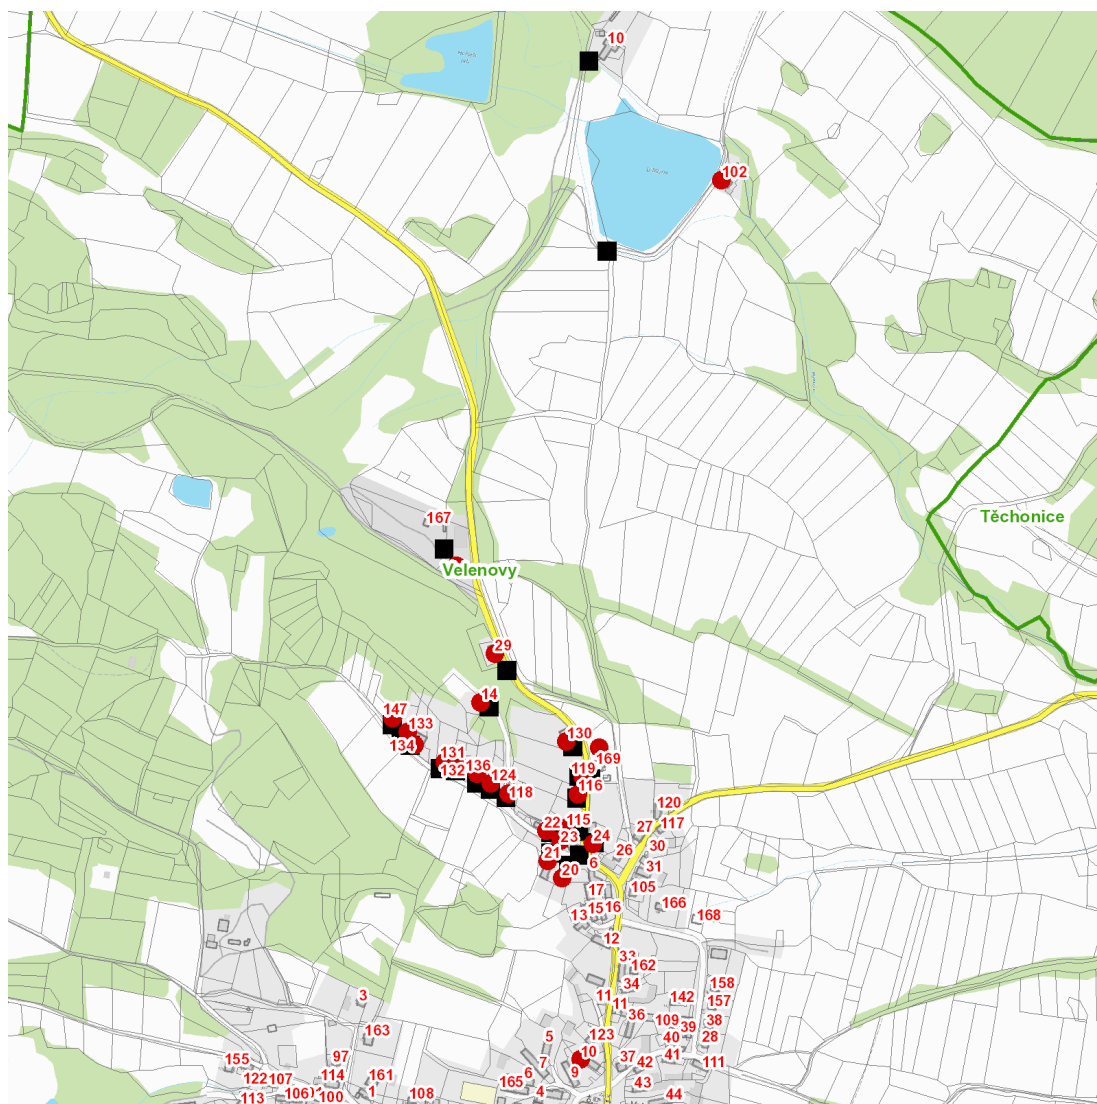

dne **16. 8. 2022** od **7:30** do **15:30** hodin

Plánovaná odstávka zahrnuje tyto lokality:**Nalžovské Hory** (okres Klatovy)část obce **Velenovy**

č. p. 10, 14, 20-24, 29, 102, 115, 116, 118, 119, 124, 130-134, 136, 147

kat. území **Velenovy** (kód **777803**): **parcelní č.** 250/3, 4172

UPOZORNĚNÍ

Dotčené zařízení distribuční soustavy je nutné i v době odstávky považovat za zařízení pod napětím, a proto vás žádáme o dodržení všech zásad bezpečnosti a provedení opatření potřebných k zamezení případných škod na zdraví a majetku. | Provozovatelé výroben elektřiny jsou povinni zajistit přerušení dodávky elektřiny z výroby do vypnutého úseku distribuční soustavy.

dne 16. 8. 2022 od 7:30 do 15:30 hodin**Orientační mapový podklad odstávkou dotčených lokalit****VYSVĚTLIVKY**

- – adresy dotčené odstávkou elektřiny
- – místa připojení k elektrické síti dotčená odstávkou

INFORMACE ZASLÁNA

IDDS: hhubrtf (Město Nalžovské Hory)