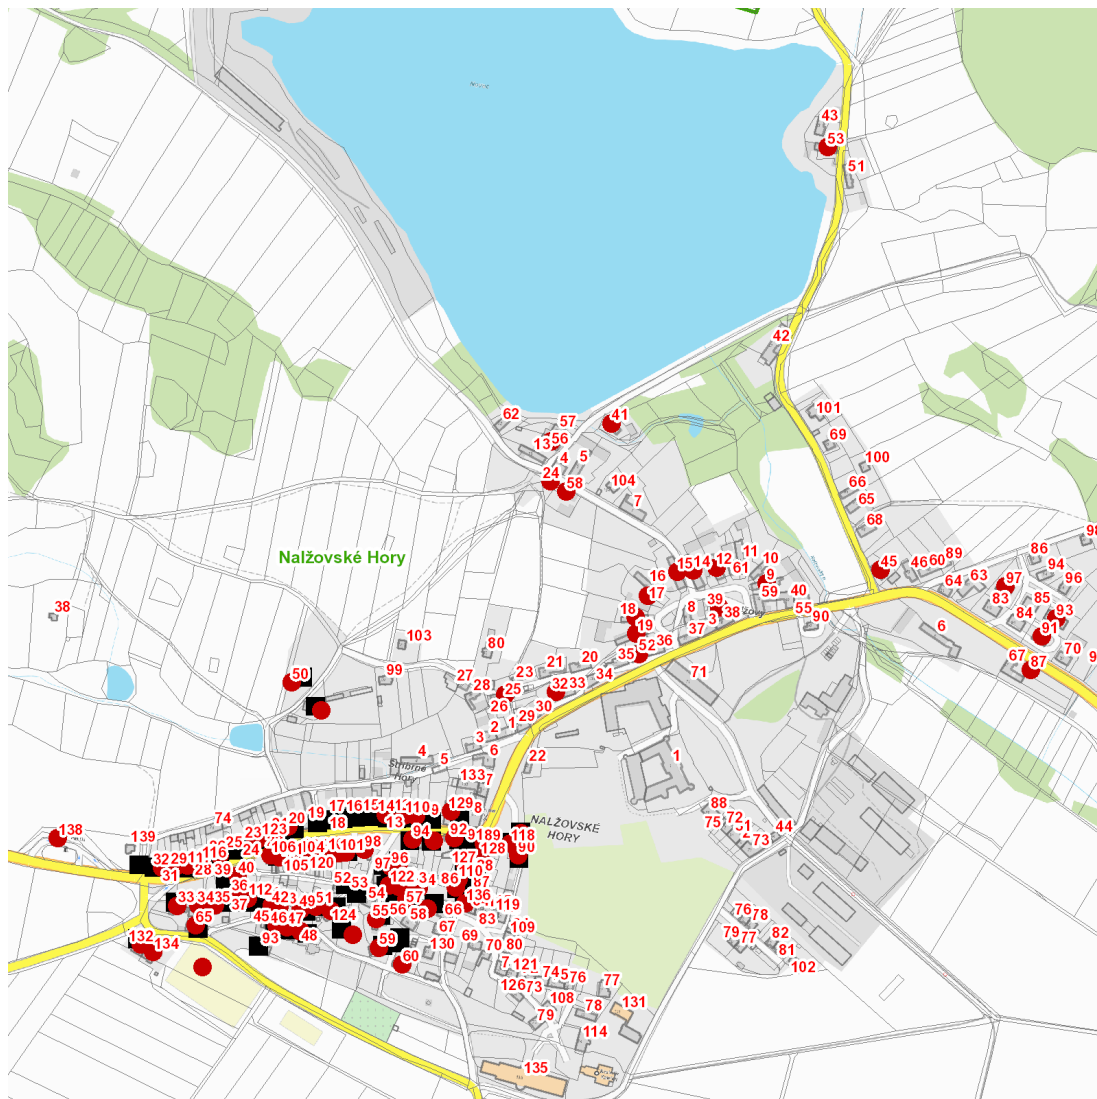

část obce **Stříbrné Hory**

č. p. 10, 11, 13, 20, 21, 22, 23, 26, 29, 31, 33, 34, 35, 37, 40, 42, 43, 46-51, 55, 57, 59, 60, 62, 63, 64, 65, 86, 88, 89, 90, 92, 94, 95, 96, 98, 100-106, 110, 111, 112, 116, 117, 118, 120, 122, 123, 124, 125, 127, 128, 129, 132, 134, 136, 138

**dne 1. 7. 2022 od 7:30 do 9:30 hodin****Orientační mapový podklad odstávkou dotčených lokalit****VYSVĚTLIVKY**

- – adresy dotčené odstávkou elektřiny
- – místa připojení k elektrické síti dotčená odstávkou