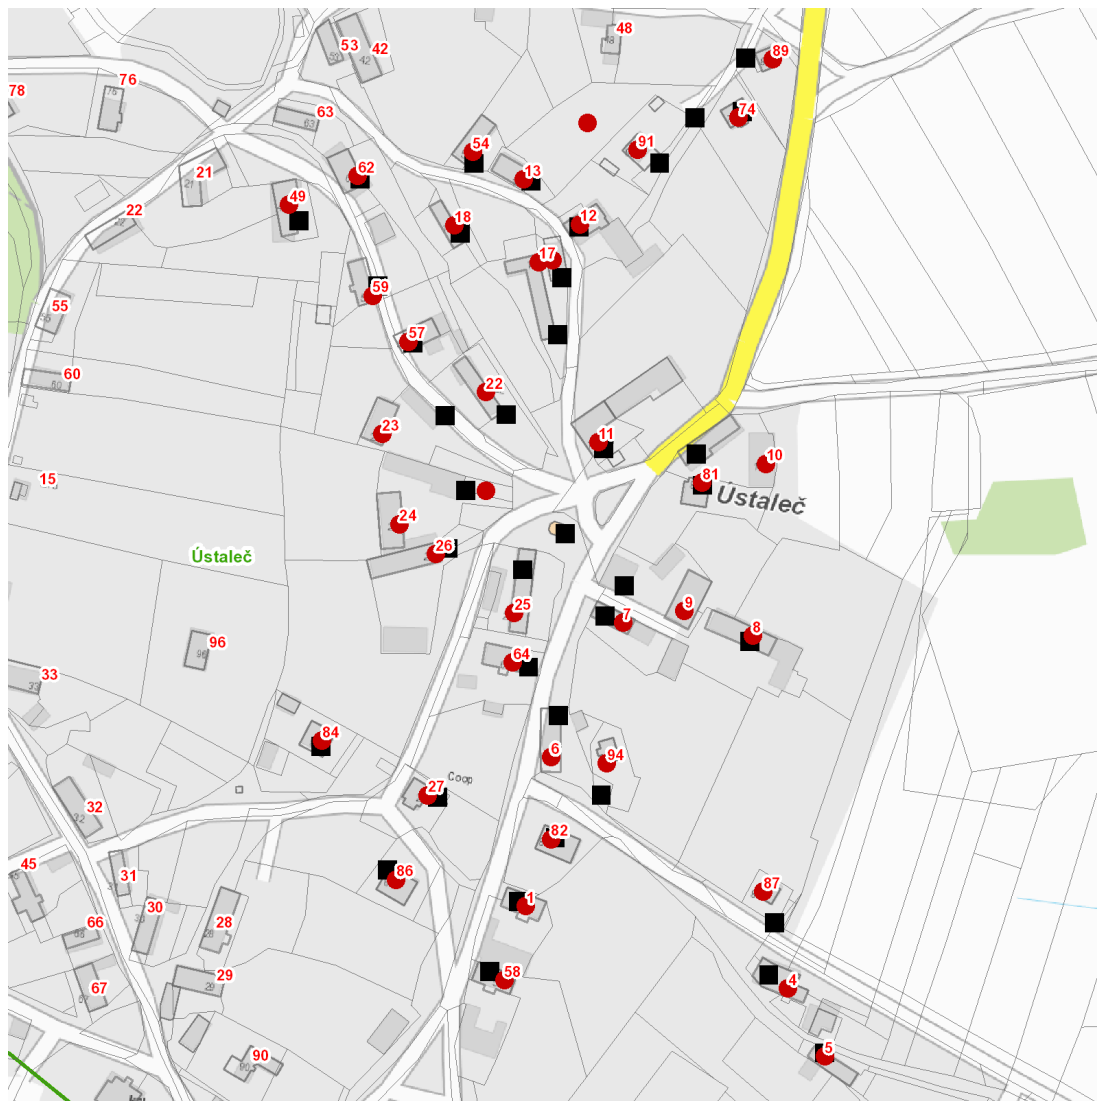

dne **30. 6. 2022** od **7:30** do **17:30** hodin

Plánovaná odstávka zahrnuje tyto lokality:**Nalžovské Hory** (okres Klatovy)část obce **Ústaleč**

č. p. 1, 4-13, 17, 18, 23-27, 49, 54, 57, 58, 59, 62, 64, 74, 81, 82, 84, 86, 87, 89, 91, 94

č. ev. 22

kat. území **Ústaleč** (kód **774812**): parcelní č. 12/1, 40, 71

UPOZORNĚNÍ

Dotčené zařízení distribuční soustavy je nutné i v době odstávky považovat za zařízení pod napětím, a proto vás žádáme o dodržení všech zásad bezpečnosti a provedení opatření potřebných k zamezení případných škod na zdraví a majetku. | Provozovatelé výroben elektřiny jsou povinni zajistit přerušení dodávky elektřiny z výroby do vypnutého úseku distribuční soustavy.

dne 30. 6. 2022 od 7:30 do 17:30 hodin**Orientační mapový podklad odstávkou dotčených lokalit****VYSVĚTLIVKY**

- – adresy dotčené odstávkou elektřiny
- – místa připojení k elektrické síti dotčená odstávkou

INFORMACE ZASLÁNA

IDDS: hhubrtf (Město Nalžovské Hory)