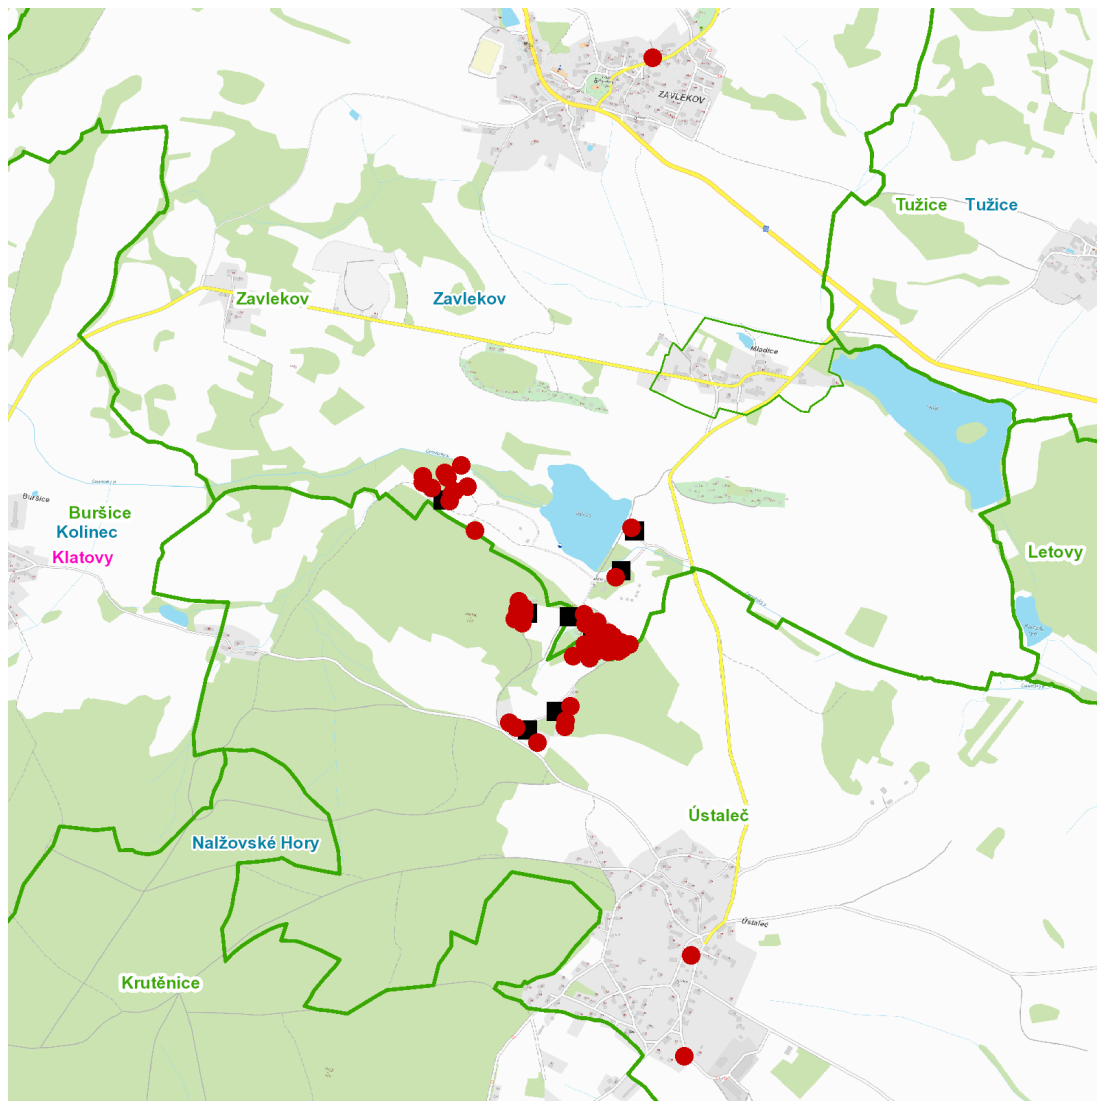

dne **20. 6. 2022** od **11:30** do **15:30** hodin

Plánovaná odstávka zahrnuje tyto lokality:**Nalžovské Hory** (okres Klatovy)část obce **Ústaleč**

č. p. 25, 75

č. ev. 1, 2, 3, 5-11, 19, 20, 26, 29, 33

kat. území **Ústaleč** (kód **774812**): parcelní č. 1584/4**Zavlekov** (okres Klatovy)část obce **Mladice**

č. p. 14

část obce **Zavlekov**

č. p. 48

č. ev. 5, 10, 11, 14, 16, 21, 22, 25, 29, 30, 32, 35, 38, 41, 47, 50, 51, 52, 59, 62, 67, 69, 71, 74, 79, 101, 125

kat. území **Zavlekov** (kód **791334**): parcelní č. 1531/1, 1565/6, 2024/12

UPOZORNĚNÍ

Dotčené zařízení distribuční soustavy je nutné i v době odstávky považovat za zařízení pod napětím, a proto vás žádáme o dodržení všech zásad bezpečnosti a provedení opatření potřebných k zamezení případných škod na zdraví a majetku. | Provozovatelé výroben elektřiny jsou povinni zajistit přerušeni dodávky elektřiny z výroby do vypnutého úseku distribuční soustavy.

dne 20. 6. 2022 od 11:30 do 15:30 hodin**Orientační mapový podklad odstávkou dotčených lokalit****VYSVĚTLIVKY**

- – adresy dotčené odstávkou elektřiny
- – místa připojení k elektrické síti dotčená odstávkou