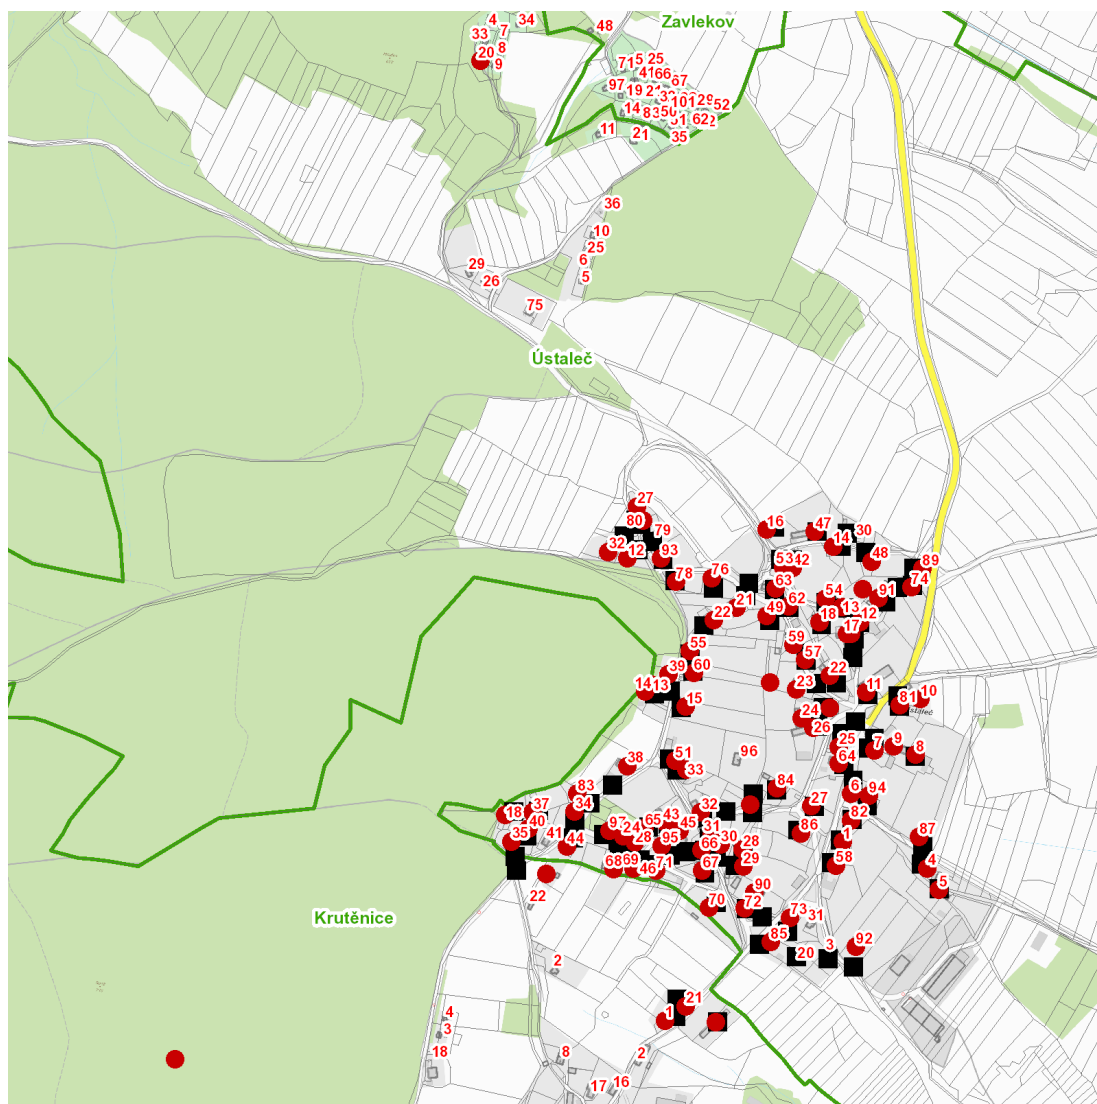

dne **8. 6. 2022** od **7:30** do **16:30** hodin

Plánovaná odstávka zahrnuje tyto lokality:**Nalžovské Hory (okres Klatovy)**část obce **Krutěnice**

č. p. 1, 21

kat. území **Krutěnice** (kód **774804**): **parcelní č.** 23, 179/2, 239část obce **Ústaleč**

č. p. 1, 3-18, 21-35, 37, 38, 39, 40, 42-49, 51, 53, 54, 55, 57, 58, 59, 60, 62-74, 76, 78, 80-87, 89-95, 97

č. ev. 12, 13, 14, 15, 18, 20, 22, 24, 27, 28, 32, 79

kat. území **Ústaleč** (kód **774812**): **parcelní č.** 12/1, 40, 71, 74, 99

dne **8. 6. 2022** od **7:30** do **16:30** hodin**Orientační mapový podklad odstávkou dotčených lokalit****VYSVĚTLIVKY**

- – adresy dotčené odstávkou elektřiny
- – místa připojení k elektrické síti dotčená odstávkou