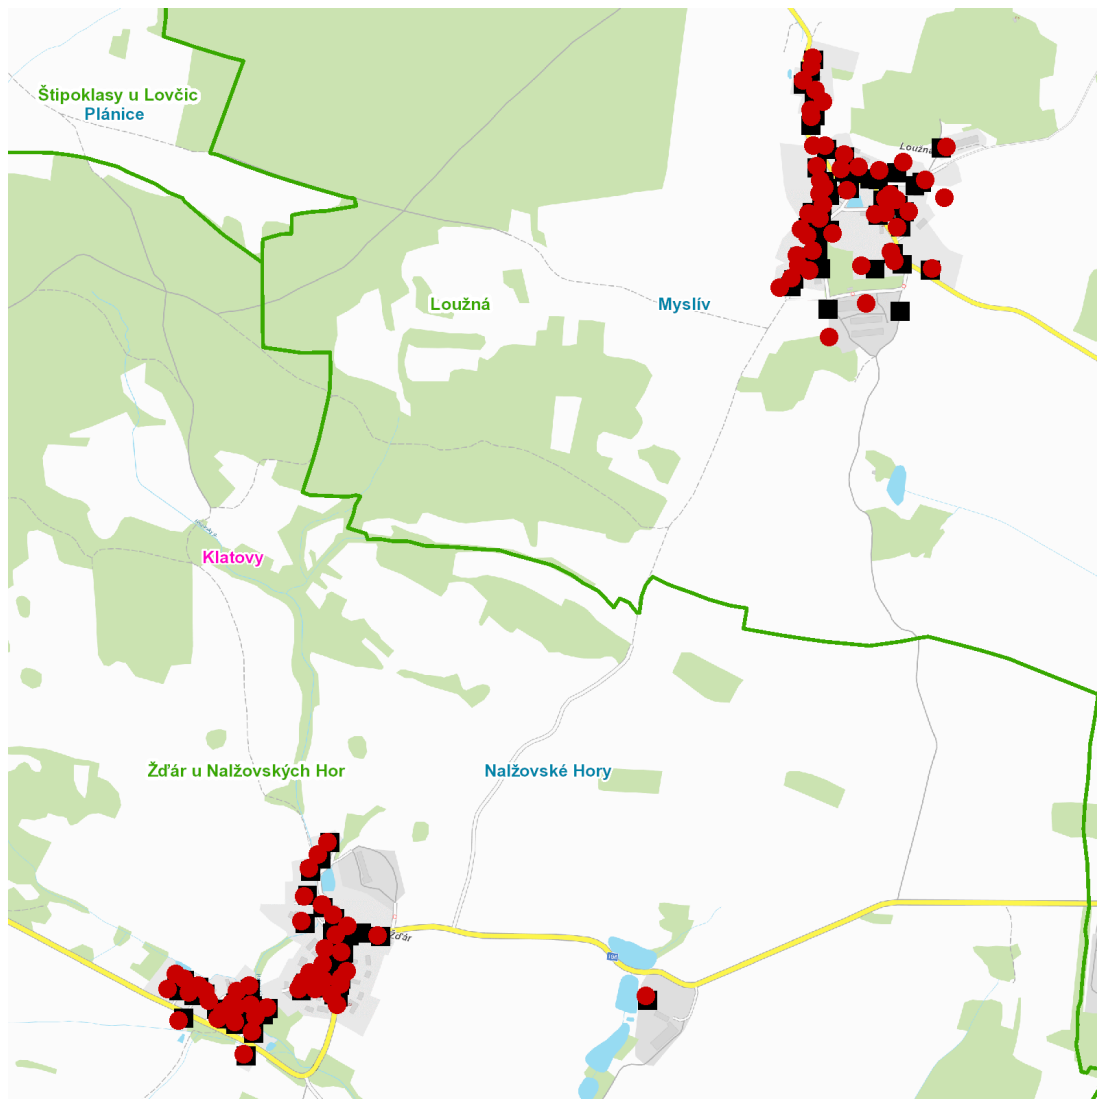

dne **7. 6. 2022** od **7:30** do **19:30** hodin

Plánovaná odstávka zahrnuje tyto lokality:**Myslív (okres Klatovy)**část obce **Loužná**

č. p. 1-7, 10-14, 16, 19-26, 28, 30, 31, 32, 33, 35-39, 41-51

č. ev. 29

kat. území **Loužná** (kód **700657**): parcelní č. 64/1, 1184/1, 1351, 1648**Nalžovské Hory (okres Klatovy)**část obce **Žďár**

č. p. 2, 3, 4, 5, 7, 8, 10-15, 17, 18, 19, 20, 23, 24, 26, 28, 29, 31, 32, 34, 35, 37-41, 43, 44, 46-51

dne 7. 6. 2022 od 7:30 do 19:30 hodin**Orientační mapový podklad odstávkou dotčených lokalit****VYSVĚTLIVKY**

- – adresy dotčené odstávkou elektřiny
- – místa připojení k elektrické síti dotčená odstávkou

INFORMACE ZASLÁNA

IDDS: t3abh48 (Obec Myslív)

IDDS: hhubrťf (Město Nalžovské Hory)