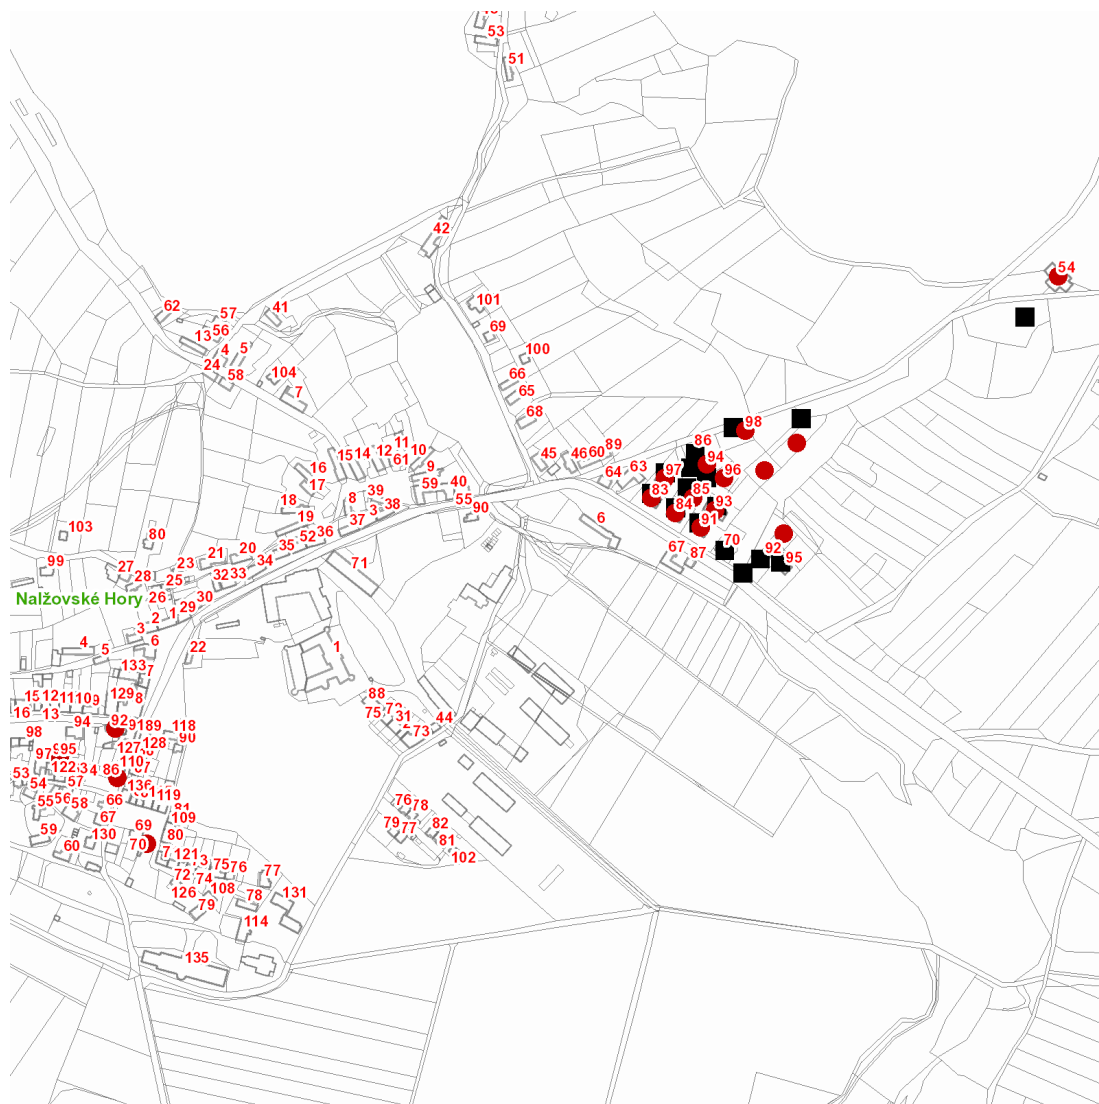

dne **28. 5. 2021** od **7:30** do **13:00** hodin

Plánovaná odstávka zahrnuje tyto lokality:**Nalžovské Hory** (okres Klatovy)část obce **Nalžovy**

č. p. 54, 83, 84, 85, 91, 93, 94, 96, 97, 98

část obce **Stříbrné Hory**

č. p. 70, 86, 92, 95

kat. území **Nalžovské Hory** (kód **701521**): **parcelní č.** 1577/5, 1577/10, 1588/1

UPOZORNĚNÍ

Dotčené zařízení distribuční soustavy je nutné i v době odstávky považovat za zařízení pod napětím, a proto vás žádáme o dodržení všech zásad bezpečnosti a provedení opatření potřebných k zamezení případných škod na zdraví a majetku. | Provozovatelé výroben elektřiny jsou povinni zajistit přerušení dodávky elektřiny z výroby do vypnutého úseku distribuční soustavy.

NEJDE VÁM ELEKTŘINA...

TIP: Registrujte se zdarma na www.cezdistribuce.cz/sluzba a informace o odstávkách elektřiny budete dostávat e-mailem nebo SMS. U poruch zasíláme SMS s předpokládanou dobou obnovení dodávek. | Aktuální stav dodávek elektřiny na konkrétní adrese zjistíte snadno, rychle a bez registrace na portále **Bez Štávy** (www.bezstavy.cz).

dne 28. 5. 2021 od 7:30 do 13:00 hodin**Orientační mapový podklad odstávkou dotčených lokalit****VYSVĚTLIVKY**

- – adresy dotčené odstávkou elektřiny
- – místa připojení k elektrické síti dotčená odstávkou