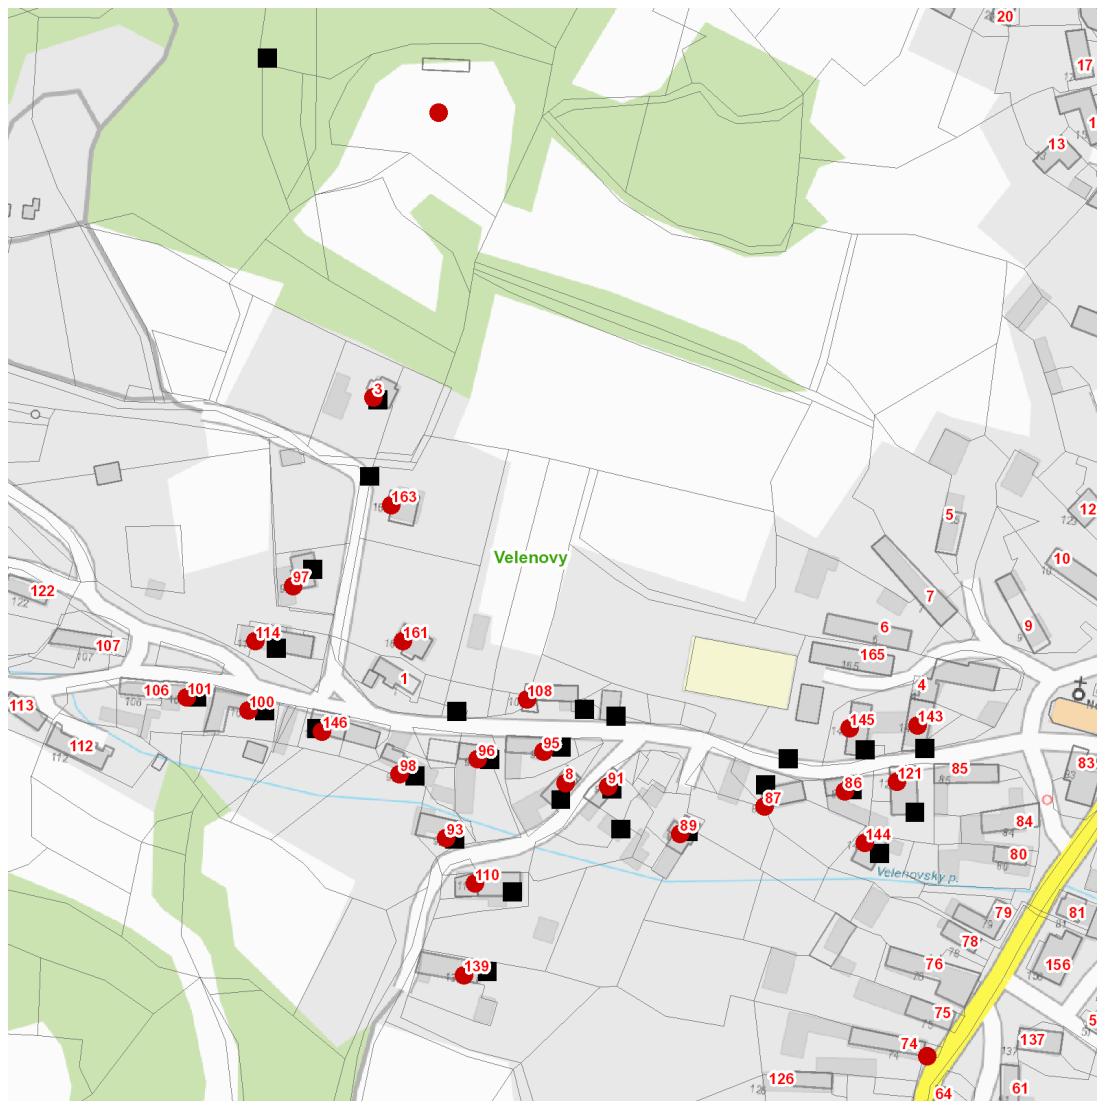

dne **18. 3. 2021** od **7:30** do **15:30** hodin

---

**Plánovaná odstávka zahrnuje tyto lokality:****Nalžovské Hory** (okres Klatovy)část obce **Velenovy**

č. p. 3, 86, 87, 89, 91, 93, 95, 96, 97, 98, 100, 101, 108, 110, 114, 121, 139, 143, 144, 145, 146, 161, 163

č. ev. 8

kat. území **Velenovy** (kód **777803**): parcelní č. ST.237, 85, 4100

---

**UPOZORNĚNÍ**

**Dotčené zařízení distribuční soustavy je nutné i v době odstávky považovat za zařízení pod napětím**, a proto vás žádáme o dodržení všech zásad bezpečnosti a provedení opatření potřebných k zamezení případných škod na zdraví a majetku. | Provozovatelé výroben elektřiny jsou povinni zajistit přerušení dodávky elektřiny z výroby do vypnutého úseku distribuční soustavy.

**dne 18. 3. 2021 od 7:30 do 15:30 hodin****Orientační mapový podklad odstávkou dotčených lokalit****VYSVĚTLIVKY**

- – adresy dotčené odstávkou elektřiny
- – místa připojení k elektrické síti dotčená odstávkou

**INFORMACE ZASLÁNA**

IDDS: hhubrtf (Město Nalžovské Hory)