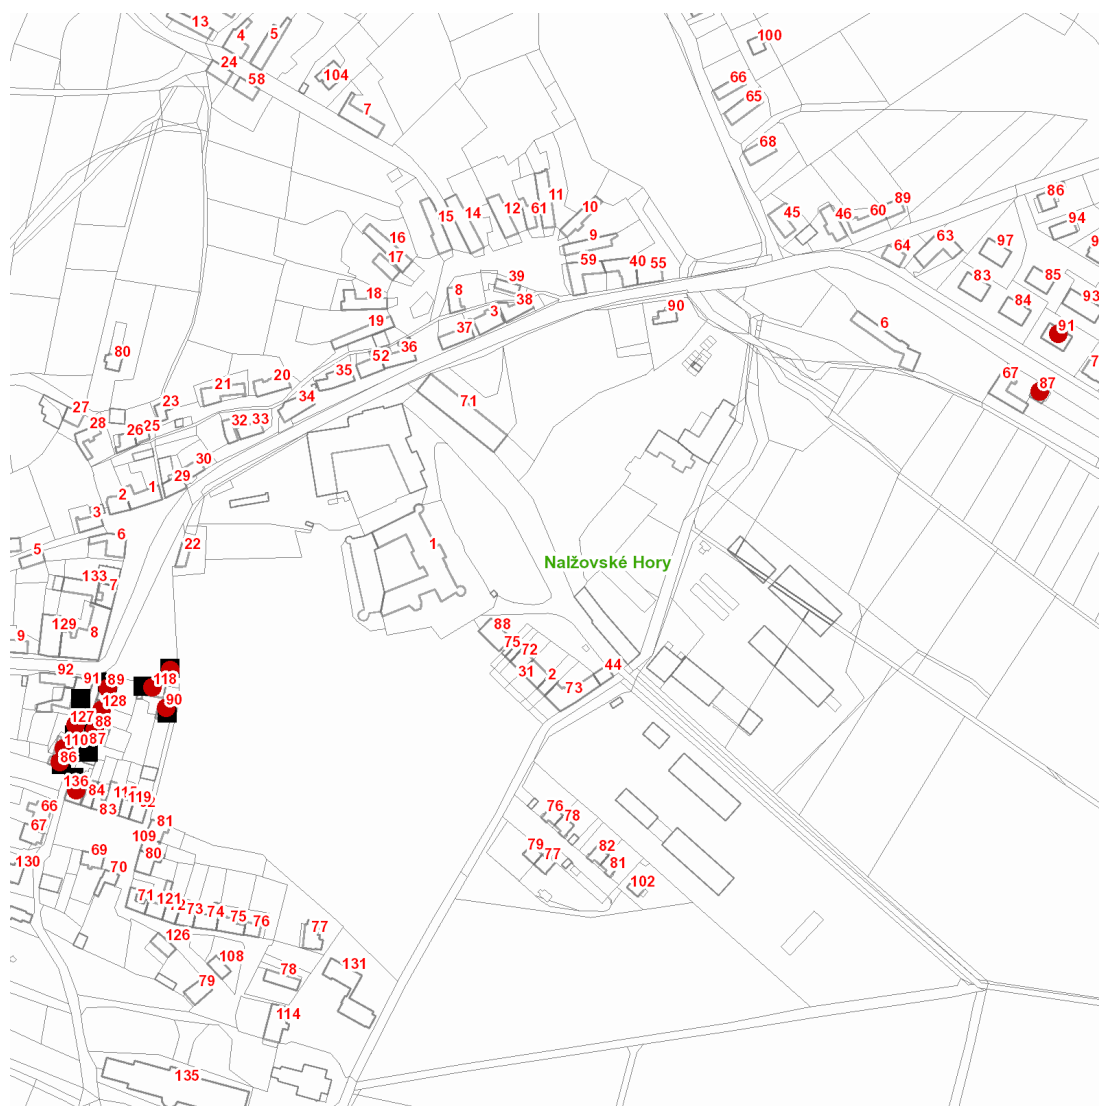

dne **16. 11. 2021** od **7:30** do **15:30** hodin

---

**Plánovaná odstávka zahrnuje tyto lokality:****Nalžovské Hory** (okres Klatovy)část obce **Nalžovy**

č. p. 87, 91

část obce **Stříbrné Hory**

č. p. 86, 88, 89, 90, 110, 118, 127, 128, 136

### Orientační mapový podklad odstávkou dotčených lokalit

#### VYSVĚTLIVKY

- – adresy dotčené odstávkou elektřiny
- – místa připojení k elektrické síti dotčená odstávkou