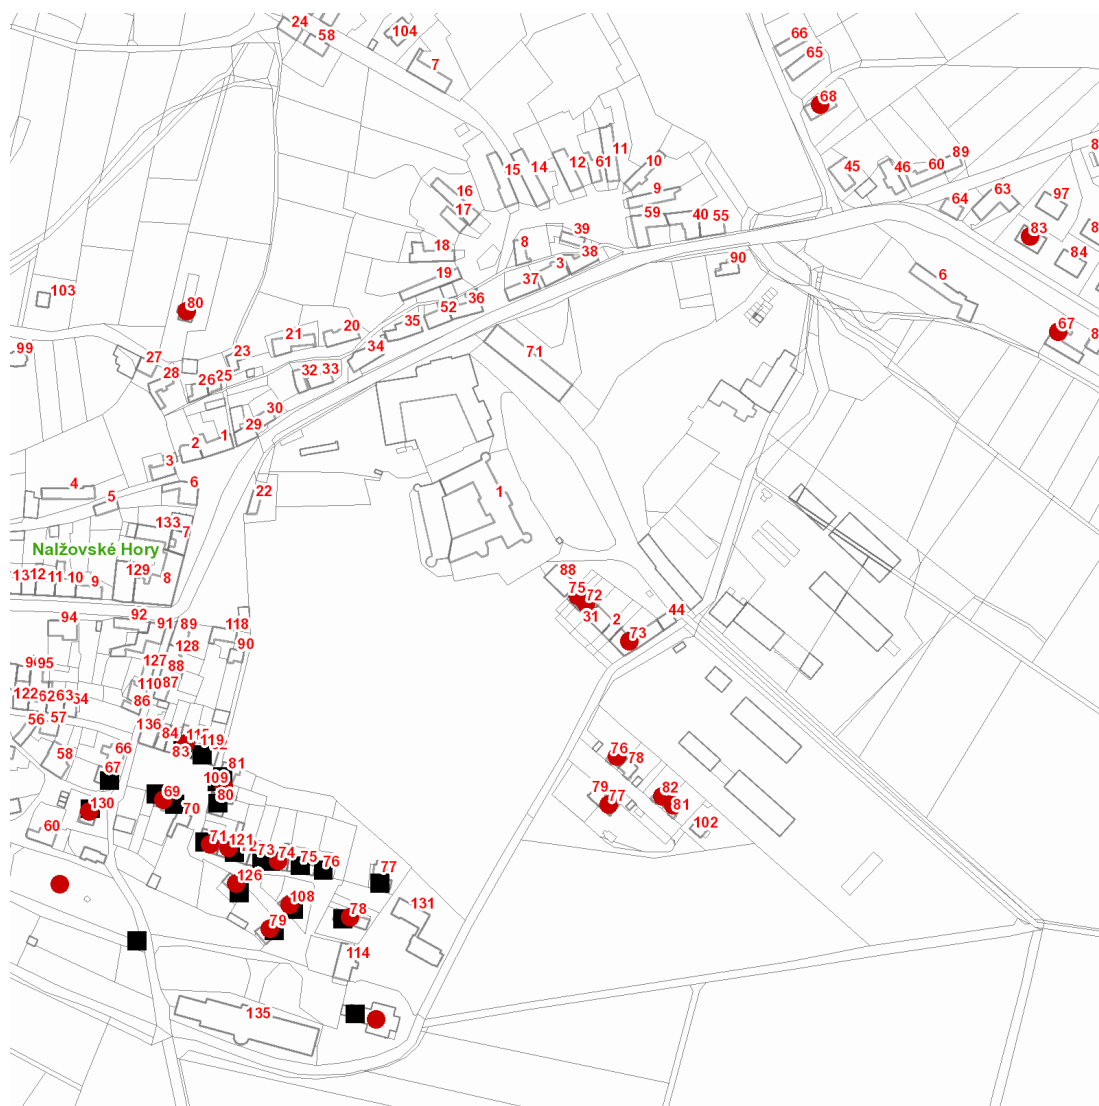

dne **2. 11. 2021** od **7:30** do **15:30** hodin

Plánovaná odstávka zahrnuje tyto lokality:**Nalžovské Hory** (okres Klatovy)část obce **Nalžovy**

č. p. 67, 68, 72, 73, 75, 76, 77, 80, 81, 82, 83

část obce **Stříbrné Hory**

č. p. 69, 71, 74, 78, 79, 108, 109, 115, 121, 126, 130

kat. území **Nalžovské Hory** (kód **701521**): **parcelní č. 1, 32/3**

UPOZORNĚNÍ

Dotčené zařízení distribuční soustavy je nutné i v době odstávky považovat za zařízení pod napětím, a proto vás žádáme o dodržení všech zásad bezpečnosti a provedení opatření potřebných k zamezení případných škod na zdraví a majetku. | Provozovatelé výroben elektřiny jsou povinni zajistit přerušení dodávky elektřiny z výroby do vypnutého úseku distribuční soustavy.

dne 2. 11. 2021 od 7:30 do 15:30 hodin

Orientační mapový podklad odstávkou dotčených lokalit

VYSVĚTLIVKY

- – adresy dotčené odstávkou elektřiny
- – místa připojení k elektrické síti dotčená odstávkou

INFORMACE ZASLÁNA

IDDS: hhubrtf (Město Nažovské Hory)