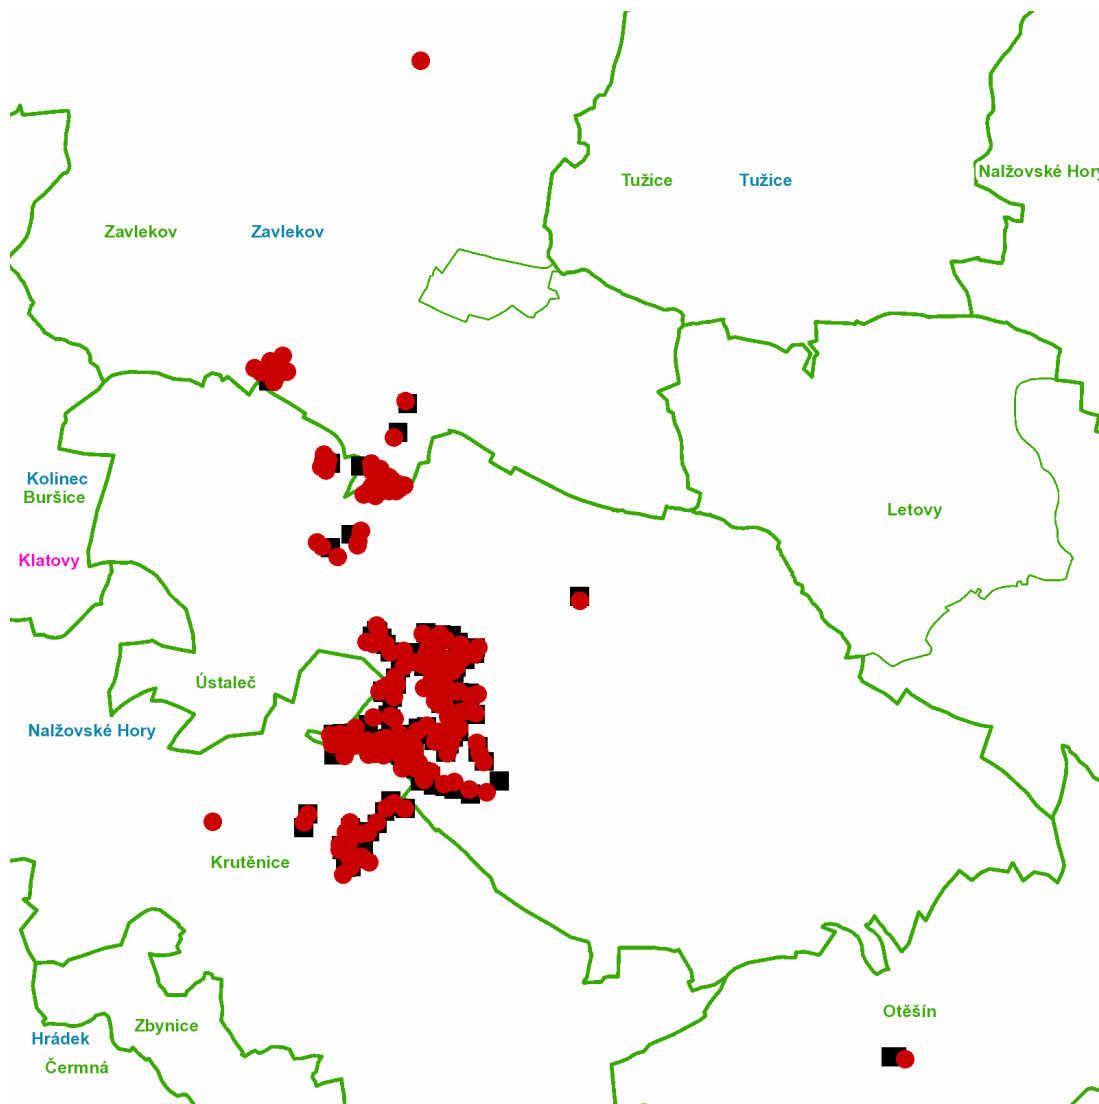

dne **6. 10. 2021** od **7:30** do **15:00** hodin

Plánovaná odstávka zahrnuje tyto lokality:**Nalžovské Hory (okres Klatovy)**část obce **Krutěnice**

č. p. 1-5, 8-13, 16, 17, 18, 19, 21

č. ev. 3

kat. území **Krutěnice** (kód **774804**): parcelní č. 5, 10/8, 23, 179/2, 239část obce **Ústaleč**

č. p. 14

část obce **Zavlekov**

č. p. 48

č. ev. 5, 10, 14, 16, 21, 22, 25, 29, 32, 35, 38, 41, 47, 50, 51, 52, 59, 62, 67, 69, 71, 74, 79, 101, 125

kat. území **Zavlekov** (kód **791334**): parcelní č. 1531/1, 1565/6, 2024/12

dne 6. 10. 2021 od 7:30 do 15:00 hodin**Orientační mapový podklad odstávkou dotčených lokalit****VYSVĚTLIVKY**

- – adresy dotčené odstávkou elektřiny
- – místa připojení k elektrické síti dotčená odstávkou